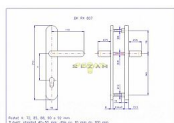

RX 807-40/EXCLUSIVE/90 klika klika chrom-nerez

» DVEŘNÍ KOVÁNÍ » BEZPEČNOSTNÍ A OCHRANNÉ » Štítové bez překrytí

Dodavatelské číslo	4031440100
EAN	8590718776097
Značka	ROSTEX
Kód produktu	02000-2540
Balení	1 ks

Bezpečnostní třída: 3

Dostupnost na hlavním skladě: skladem u dodavatele

Popis

SNADNÁ MONTÁŽ, NOVÝ DESIGN, ROZTEČ ŠROUBŮ JAKO U KOVÁNÍ HOPPE

Kování je určeno na vstupní dveře otevírané dovnitř i ven, tloušťka dveří 40 - 50 mm, dále po 10 mm až do tloušťky dveří 100 mm.

Doporučujeme použít cylindrickou vložku ve 3.BT odolnou proti odvrtání

Parametry

Značka	ROSTEX
Překrytí	Bez překrytí
Provedení	Klika+klika
Barva	Chrom/nikl
Rozteč	90