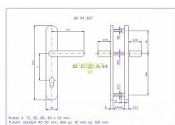

RX 807-40/EXCLUSIVE/90 klika klika chrom-nerez

» DVEŘNÍ KOVÁNÍ » BEZPEČNOSTNÍ A OCHRANNÉ » Štítové bez překrytí

Dodavatelské číslo	4031440100
EAN	8590718776097
Značka	ROSTEX
Kód produktu	02000-2540
Balení	1 Ks

Bezpečnostní třída: 3

Dostupnost sklad SEZAM : u dodavatele
Dostupné sklad dodavatele: sklad dodavatele

Popis

SNADNÁ MONTÁŽ, NOVÝ DESIGN, ROZTEČ ŠROUBŮ JAKO U KOVÁNÍ HOPPE Kování je určeno na vstupní dveře otevírané dovnitř i ven, tloušťka dveří 40 - 50 mm, dále po 10 mm až do tloušťky dveří 100 mm. Doporučujeme použít cylindrickou vložku ve 3.BT odolnou proti odvrtání

Parametry

Značka	ROSTEX
Překrytí	Bez překrytí
Provedení	Klika+klika
Barva	Chrom/nikl
Rozteč	90