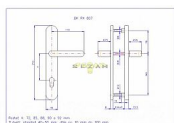

RX 807-40/EXCLUSIVE/90 klika klika chrom-nerez

» DVEŘNÍ KOVÁNÍ » BEZPEČNOSTNÍ A OCHRANNÉ » Štítové bez překrytí

Dodavatelské číslo	4031440100
EAN	8590718776097
Značka	ROSTEX
Kód produktu	02000-2540
Balení	1 Ks

Bezpečnostní třída: 3

Dostupnost sklad SEZAM : u dodavatele
Dostupné sklad dodavatele: sklad dodavatele

Popis

SNADNÁ MONTÁŽ, NOVÝ DESIGN, ROZTEČ ŠROUBŮ JAKO U KOVÁNÍ HOPPE Kování je určeno na vstupní dveře otevírané dovnitř i ven, tloušťka dveří 40 - 50 mm, dále po 10 mm až do tloušťky dveří 100 mm. Doporučujeme použít cylindrickou vložku ve 3.BT odolnou proti odvrtnutí

Parametry

Značka	ROSTEX
Překrytí	Bez překrytí
Provedení	Klika+klika
Barva	Chrom/nikl
Rozteč	90