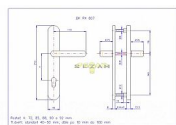

RX 807-40/EXCLUSIVE/90 klika-klika nerez mat

» DVEŘNÍ KOVÁNÍ » BEZPEČNOSTNÍ A OCHRANNÉ » Štitové bez překrytí

Dodavatelské číslo	4031447200
EAN	8590718776103
Značka	ROSTEX
Kód produktu	02000-2560
Balení	1 ks

Bezpečnostní třída: 3

Dostupnost na hlavním skladě: skladem u dodavatele

Popis

SNADNÁ MONTÁŽ, NOVÝ DESIGN, ROZTEČ ŠROUBŮ JAKO U KOVÁNÍ HOPPE

Kování je určeno na vstupní dveře otevírané dovnitř i ven, tloušťka dveří 40 - 50 mm, dále po 10 mm až do tloušťky dveří 100 mm.

Doporučujeme použít cylindrickou vložku ve 3.BT odolnou proti odvrtání

Parametry

Značka	ROSTEX
Překrytí	Bez překrytí
Provedení	Klika+klika
Barva	Nerez mat, F9 imitace nerez
Rozteč	90