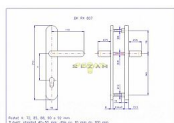

RX 807-40/EXCLUSIVE/90 klika-klika nerez mat

» DVEŘNÍ KOVÁNÍ » BEZPEČNOSTNÍ A OCHRANNÉ » Štitové bez překrytí

Dodavatelské číslo	4031447200
EAN	8590718776103
Značka	ROSTEX
Kód produktu	02000-2560
Balení	1 ks

Bezpečnostní třída: 3

Dostupnost na hlavním skladě: skladem u dodavatele

Popis

SNADNÁ MONTÁŽ, NOVÝ DESIGN, ROZTEČ ŠROUBŮ JAKO U KOVÁNÍ HOPPE

Kování je určeno na vstupní dveře otevírané dovnitř i ven, tloušťka dveří 40 - 50 mm, dále po 10 mm až do tloušťky dveří 100 mm.

Doporučujeme použít cylindrickou vložku ve 3.BT odolnou proti odvrtání

Parametry

Značka	ROSTEX
Překrytí	Bez překrytí
Provedení	Klika+klika
Barva	Nerez mat, F9 imitace nerez
Rozteč	90