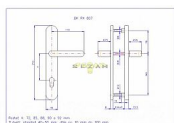

RX 807-40/EXCLUSIVE/90 klika-klika nerez mat

» DVEŘNÍ KOVÁNÍ » BEZPEČNOSTNÍ A OCHRANNÉ » Štítové bez překrytí

Dodavatelské číslo	4031447200
EAN	8590718776103
Značka	ROSTEX
Kód produktu	02000-2560
Balení	1 Ks

Bezpečností třída: 3

Dostupnost sklad SEZAM : u dodavatele
Dostupné sklad dodavatele: sklad dodavatele

Popis

SNADNÁ MONTÁŽ, NOVÝ DESIGN, ROZTEČ ŠROUBŮ JAKO U KOVÁNÍ HOPPE Kování je určeno na vstupní dveře otevírané dovnitř i ven, tloušťka dveří 40 - 50 mm, dále po 10 mm až do tloušťky dveří 100 mm. Doporučujeme použít cylindrickou vložku ve 3.BT odolnou proti odvrtnutí

Parametry

Značka	ROSTEX
Překrytí	Bez překrytí
Provedení	Klika+klika
Barva	Nerez mat, F9 imitace nerez
Rozteč	90