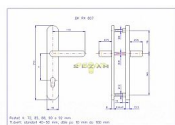

RX 807-40/EXCLUSIVE/90 titan klika-klika

» DVEŘNÍ KOVÁNÍ » BEZPEČNOSTNÍ A OCHRANNÉ » Štítové bez překrytí

Dodavatelské číslo	4031448000
EAN	8590718781541
Značka	ROSTEX
Kód produktu	02000-2580
Balení	1 Ks

BEZPEČNOSTNÍ TŘÍDA 3
SNADNÁ MONTÁŽ, NOVÝ DESIGN, ROZTEČ ŠROUBŮ JAKO U KOVÁNÍ HOPPE

Kování je určeno na vstupní dveře otevírané dovnitř i ven, tloušťka dveří 40 - 50 mm, dále po 10 mm až do tloušťky dveří 100 mm.

Doporučujeme použít cylindrickou vložku ve 3.BT odolnou proti odvrtání

Dostupnost sklad SEZAM :
Dostupné sklad dodavatele:

u dodavatele
sklad dodavatele

Parametry

Značka	ROSTEX
Překrytí	Bez překrytí
Provedení	Klika+klika
Barva	Mosaz lesk
Rozteč	90