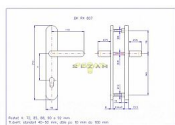

RX 807-40/EXCLUSIVE/92 klika-klika chrom nerez

» DVEŘNÍ KOVÁNÍ » BEZPEČNOSTNÍ A OCHRANNÉ » Štítové bez překrytí

Značka	ROSTEX
Kód produktu	02000-2551
Balení	1 ks

Bezpečností třída: 3

Dostupnost na hlavním skladě: skladem u dodavatele

Popis

SNADNÁ MONTÁŽ, NOVÝ DESIGN, ROZTEČ ŠROUBŮ JAKO U KOVÁNÍ HOPPE

Kování je určeno na vstupní dveře otevírané dovnitř i ven, tloušťka dveří 40 - 50 mm, dále po 10 mm až do tloušťky dveří 100 mm.

Doporučujeme použít cylindrickou vložku ve 3.BT odolnou proti odvrtání

Parametry

Značka	ROSTEX
Překrytí	Bez překrytí
Provedení	Klika+klika
Barva	Chrom/nikl
Rozteč	92