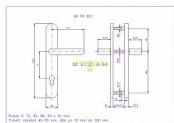

RX 807-40/EXCLUSIVE/92 klika-klika chrom nerez

» DVEŘNÍ KOVÁNÍ » BEZPEČNOSTNÍ A OCHRANNÉ » Štítové bez překrytí

Dodavatelské číslo	---
Značka	ROSTEX
Kód produktu	02000-2551
Balení	1 Ks

Bezpečností třída: 3

Dostupnost sklad SEZAM : u dodavatele
Dostupné sklad dodavatele: sklad dodavatele

Popis

SNADNÁ MONTÁŽ, NOVÝ DESIGN, ROZTEČ ŠROUBŮ JAKO U KOVÁNÍ HOPPE Kování je určeno na vstupní dveře otevírané dovnitř i ven, tloušťka dveří 40 - 50 mm, dále po 10 mm až do tloušťky dveří 100 mm. Doporučujeme použít cylindrickou vložku ve 3.BT odolnou proti odvrtnutí

Parametry

Značka	ROSTEX
Překrytí	Bez překrytí
Provedení	Klika+klika
Barva	Chrom/nikl
Rozteč	92