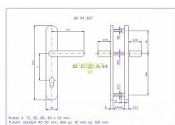

RX 807-40/EXCLUSIVE/92 klika-klika chrom nerez

» DVEŘNÍ KOVÁNÍ » BEZPEČNOSTNÍ A OCHRANNÉ » Štítové bez překrytí

Dodavatelské číslo	---
Značka	ROSTEX
Kód produktu	02000-2551
Balení	1 Ks

Bezpečností třída: 3

Dostupnost sklad SEZAM : u dodavatele
Dostupné sklad dodavatele: sklad dodavatele

Popis

SNADNÁ MONTÁŽ, NOVÝ DESIGN, ROZTEČ ŠROUBŮ JAKO U KOVÁNÍ HOPPE Kování je určeno na vstupní dveře otevírané dovnitř i ven, tloušťka dveří 40 - 50 mm, dále po 10 mm až do tloušťky dveří 100 mm. Doporučujeme použít cylindrickou vložku ve 3.BT odolnou proti odvrtání

Parametry

Značka	ROSTEX
Překrytí	Bez překrytí
Provedení	Klika+klika
Barva	Chrom/nikl
Rozteč	92