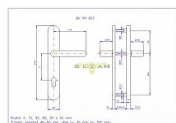

RX 807-40/EXCLUSIVE/92 klika-klika nerez mat

» DVEŘNÍ KOVÁNÍ » BEZPEČNOSTNÍ A OCHRANNÉ » Štitové bez překrytí

Dodavatelské číslo	4023427200
EAN	8590718834988
Značka	ROSTEX
Kód produktu	02000-2562
Balení	1 Ks

Bezpečností třída: 3

Dostupnost sklad SEZAM : u dodavatele
Dostupné sklad dodavatele: sklad dodavatele

Popis

SNADNÁ MONTÁŽ, NOVÝ DESIGN, ROZTEČ ŠROUBŮ JAKO U KOVÁNÍ HOPPE Kování je určeno na vstupní dveře otevírané dovnitř i ven, tloušťka dveří 40 - 50 mm, dále po 10 mm až do tloušťky dveří 100 mm. Doporučujeme použít cylindrickou vložku ve 3.BT odolnou proti odvrtnutí

Parametry

Značka	ROSTEX
Překrytí	Bez překrytí
Provedení	Klika+klika
Barva	Nerez mat, F9 imitace nerez
Rozteč	92