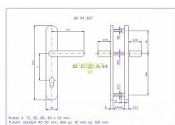

RX 807-40/EXCLUSIVE/92 klika-klika nerez mat

» DVEŘNÍ KOVÁNÍ » BEZPEČNOSTNÍ A OCHRANNÉ » Štítové bez překrytí

Dodavatelské číslo	4023427200
EAN	8590718834988
Značka	ROSTEX
Kód produktu	02000-2562
Balení	1 Ks

Bezpečností třída: 3

Dostupnost sklad SEZAM : u dodavatele
Dostupné sklad dodavatele: sklad dodavatele

Popis

SNADNÁ MONTÁŽ, NOVÝ DESIGN, ROZTEČ ŠROUBŮ JAKO U KOVÁNÍ HOPPE Kování je určeno na vstupní dveře otevírané dovnitř i ven, tloušťka dveří 40 - 50 mm, dále po 10 mm až do tloušťky dveří 100 mm. Doporučujeme použít cylindrickou vložku ve 3.BT odolnou proti odvrtání

Parametry

Značka	ROSTEX
Překrytí	Bez překrytí
Provedení	Klika+klika
Barva	Nerez mat, F9 imitace nerez
Rozteč	92