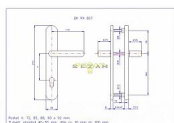

RX 807-40/EXCLUSIVE/92 klika-klika nerez mat

» DVEŘNÍ KOVÁNÍ » BEZPEČNOSTNÍ A OCHRANNÉ » Štítové bez překrytí

Značka	ROSTEX
Kód produktu	02000-2562
Balení	1 ks

Bezpečnostní třída: 3

Dostupnost na hlavním skladě: skladem u dodavatele

Popis

SNADNÁ MONTÁŽ, NOVÝ DESIGN, ROZTEČ ŠROUBŮ JAKO U KOVÁNÍ HOPPE

Kování je určeno na vstupní dveře otevírané dovnitř i ven, tloušťka dveří 40 - 50 mm, dále po 10 mm až do tloušťky dveří 100 mm.

Doporučujeme použít cylindrickou vložku ve 3.BT odolnou proti odvrtání

Parametry

Značka	ROSTEX
Překrytí	Bez překrytí
Provedení	Klika+klika
Barva	Nerez mat, F9 imitace nerez
Rozteč	92