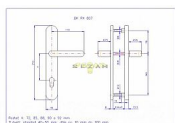

RX 807-40/EXCLUSIVE/92 klika-klika nerez mat

» DVEŘNÍ KOVÁNÍ » BEZPEČNOSTNÍ A OCHRANNÉ » Štítové bez překrytí

Značka	ROSTEX
Kód produktu	02000-2562
Balení	1 Ks

Bezpečností třída: 3

Dostupnost sklad SEZAM : u dodavatele
Dostupné sklad dodavatele: sklad dodavatele

Popis

SNADNÁ MONTÁŽ, NOVÝ DESIGN, ROZTEČ ŠROUBŮ JAKO U KOVÁNÍ HOPPE

Kování je určeno na vstupní dveře otevírané dovnitř i ven, tloušťka dveří 40 - 50 mm, dále po 10 mm až do tloušťky dveří 100 mm.

Doporučujeme použít cylindrickou vložku ve 3.BT odolnou proti odvrtání

Parametry

Značka	ROSTEX
Překrytí	Bez překrytí
Provedení	Klika+klika
Barva	Nerez mat, F9 imitace nerez
Rozteč	92