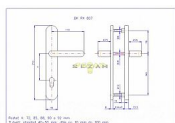

RX 807-40/EXCLUSIVE/92 klika-klika nerez mat

» DVEŘNÍ KOVÁNÍ » BEZPEČNOSTNÍ A OCHRANNÉ » Štítové bez překrytí

Dodavatelské číslo	4023427200
EAN	8590718834988
Značka	ROSTEX
Kód produktu	02000-2562
Balení	1 Ks

Bezpečností třída: 3

Dostupnost sklad SEZAM : u dodavatele
Dostupné sklad dodavatele: sklad dodavatele

Popis

SNADNÁ MONTÁŽ, NOVÝ DESIGN, ROZTEČ ŠROUBŮ JAKO U KOVÁNÍ HOPPE Kování je určeno na vstupní dveře otevírané dovnitř i ven, tloušťka dveří 40 - 50 mm, dále po 10 mm až do tloušťky dveří 100 mm. Doporučujeme použít cylindrickou vložku ve 3.BT odolnou proti odvrtání

Parametry

Značka	ROSTEX
Překrytí	Bez překrytí
Provedení	Klika+klika
Barva	Nerez mat, F9 imitace nerez
Rozteč	92