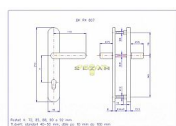

RX 807-40/EXCLUSIVE bezpečnostní kování chrom- nerez

» DVEŘNÍ KOVÁNÍ » BEZPEČNOSTNÍ A OCHRANĚ » Štítové bez překrytí

Značka	ROSTEX
Kód produktu	MP02000-2540

Bezpečností třída: 3

Dostupnost sklad SEZAM : u dodavatele
Dostupné sklad dodavatele: momentálně nedostupné

Popis

SNADNÁ MONTÁŽ, NOVÝ DESIGN, ROZTEČ ŠROUBŮ JAKO U KOVÁNÍ HOPPE Kování je určeno na vstupní dveře otevírané dovnitř i ven, tloušťka dveří 40 - 50 mm, dále po 10 mm až do tloušťky dveří 100 mm. Doporučujeme použít cylindrickou vložku ve 3.BT odolnou proti odvrtání

Parametry

Značka	ROSTEX