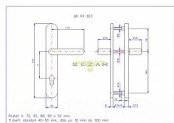

RX 807-40/EXCLUSIVE bezpečnostní kování cr-nerez

» DVEŘNÍ KOVÁNÍ » BEZPEČNOSTNÍ A OCHRANNÉ » Štítové bez překrytí

Značka	ROSTEX
Kód produktu	MP02000-2540
Balení	0 ks

Bezpečnostní třída: 3

Dostupnost na hlavním skladě: skladem u dodavatele

Popis

SNADNÁ MONTÁŽ, NOVÝ DESIGN, ROZTEČ ŠROUBŮ
JAKO U KOVÁNÍ HOPPE

Kování je určeno na vstupní dveře otevírané dovnitř i ven, tloušťka dveří 40 - 50 mm, dále po 10 mm až do tloušťky dveří 100 mm.

Doporučujeme použít cylindrickou vložku ve 3.BT odolnou proti odvrtání

Parametry

Značka	ROSTEX