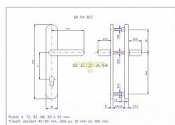

RX 807-40/EXCLUSIVE bezpečnostní kování nerez mat

» DVEŘNÍ KOVÁNÍ » BEZPEČNOSTNÍ A OCHRANNÉ » Štítové bez překrytí

Značka	ROSTEX
Kód produktu	MP02000-2560

Bezpečností třída: 3

Dostupnost sklad SEZAM : u dodavatele
Dostupné sklad dodavatele: momentálně nedostupné

Popis

SNADNÁ MONTÁŽ, NOVÝ DESIGN, ROZTEČ ŠROUBŮ JAKO U KOVÁNÍ HOPPE Kování je určeno na vstupní dveře otevírané dovnitř i ven, tloušťka dveří 40 - 50 mm, dále po 10 mm až do tloušťky dveří 100 mm. Doporučujeme použít cylindrickou vložku ve 3.BT odolnou proti odvrtání

Parametry

Značka	ROSTEX