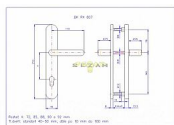

RX 807-40/EXCLUSIVE bezpečnostní kování nerez mat

» DVEŘNÍ KOVÁNÍ » BEZPEČNOSTNÍ A OCHRANĚ » Štítové bez překrytí

Značka	ROSTEX
Kód produktu	MP02000-2560
Balení	0 ks

Bezpečností třída: 3

Dostupnost na hlavním skladě: skladem u dodavatele

Popis

SNADNÁ MONTÁŽ, NOVÝ DESIGN, ROZTEČ ŠROUBŮ JAKO U KOVÁNÍ HOPPE

Kování je určeno na vstupní dveře otevírané dovnitř i ven, tloušťka dveří 40 - 50 mm, dále po 10 mm až do tloušťky dveří 100 mm.

Doporučujeme použít cylindrickou vložku ve 3.BT odolnou proti odvrtání

Parametry

Značka	ROSTEX