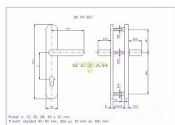

RX 807-40/EXCLUSIVE bezpečnostní kování nerez mat

» DVEŘNÍ KOVÁNÍ » BEZPEČNOSTNÍ A OCHRANNÉ » Štítové bez překrytí

Značka	ROSTEX
Kód produktu	MP02000-2560
Balení	0 ks

Bezpečností třída: 3

Dostupnost na hlavním skladě: skladem u dodavatele

Popis

SNADNÁ MONTÁŽ, NOVÝ DESIGN, ROZTEČ ŠROUBŮ JAKO U KOVÁNÍ HOPPE

Kování je určeno na vstupní dveře otevírané dovnitř i ven, tloušťka dveří 40 - 50 mm, dále po 10 mm až do tloušťky dveří 100 mm.

Doporučujeme použít cylindrickou vložku ve 3.BT odolnou proti odvrtání

Parametry

Značka	ROSTEX