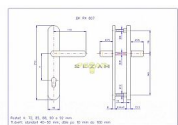

RX 807-40/EXCLUSIVE bezpečnostní kování titan

» DVEŘNÍ KOVÁNÍ » BEZPEČNOSTNÍ A OCHRANNÉ » Štítové bez překrytí

Značka	ROSTEX
Kód produktu	MP02000-2580
Balení	0 ks

BEZPEČNOSTNÍ TŘÍDA 3
SNADNÁ MONTÁŽ, NOVÝ DESIGN, ROZTEČ ŠROUBŮ JAKO U
KOVÁNÍ HOPPE

Kování je určeno na vstupní dveře otevírané dovnitř i ven,
tloušťka dveří 40 - 50 mm, dále po 10 mm až do tloušťky
dveří 100 mm.

Doporučujeme použít cylindrickou vložku ve 3.BT odolnou
proti odvrtání

Dostupnost na hlavním skladě: skladem u dodavatele

Parametry

Značka	ROSTEX