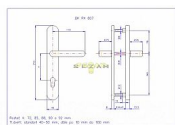

RX 807-40/EXCLUSIVE bezpečnostní kování titan

» DVEŘNÍ KOVÁNÍ » BEZPEČNOSTNÍ A OCHRANNÉ » Štítové bez překrytí

Značka	ROSTEX
Kód produktu	MP02000-2580

BEZPEČNOSTNÍ TŘÍDA 3
SNADNÁ MONTÁŽ, NOVÝ DESIGN, ROZTEČ ŠROUBŮ JAKO U KOVÁNÍ HOPPE

Kování je určeno na vstupní dveře otevírané dovnitř i ven, tloušťka dveří 40 - 50 mm, dále po 10 mm až do tloušťky dveří 100 mm.

Doporučujeme použít cylindrickou vložku ve 3.BT odolnou proti odvrtání

Dostupnost sklad SEZAM : u dodavatele
Dostupné sklad dodavatele: momentálně nedostupné

Parametry

Značka	ROSTEX