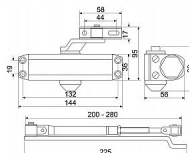

RZ.202.AR.B bílý zavírač s aretací

» DVEŘNÍ KOVÁNÍ » ZAVÍRAČE » Zavírače

Dodavatelské číslo	0510-32260
EAN	8592218032260
Značka	RICHTER
Kód produktu	05203-8902

Dveřní zavírač s aretací pro interiérové dveře.

Zavírací síla 2 dle EN1154.

Nastavitelná rychlost zavírání a doklapu.

Váha dveří max. 45 kg.

Šířka dveří max. 850 mm.

Úhel otevření dveří max. 160°.

Montáž na dveře.

Balení vč. standardního ramínka a montážního materiálu.

Dostupnost sklad SEZAM :

u dodavatele

Dostupné sklad dodavatele:

sklad dodavatele

Parametry

Značka	RICHTER