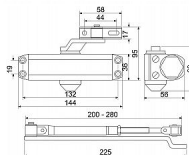

RZ.202.AR dveřní zavírač s aretací

» DVEŘNÍ KOVÁNÍ » ZAVÍRAČE » Zavírače

Značka	RICHTER
Kód produktu	MP05203-8901

Dveřní zavírač s aretací pro interiérové dveře.

Zavírací síla 2 dle EN1154.

Nastavitelná rychlost zavírání a doklapu.

Váha dveří max. 45 kg.

Šířka dveří max. 850 mm.

Úhel otevření dveří max. 160°.

Montáž na dveře.

Balení vč. standardního ramínka a montážního materiálu.

Dostupnost sklad SEZAM :

u dodavatele

Dostupné sklad dodavatele: