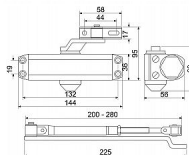

RZ.202.AR dveřní zavírač s aretací

» DVEŘNÍ KOVÁNÍ » ZAVÍRAČE » Zavírače

Značka

RICHTER

Kód produktu

MP05203-8901

Dveřní zavírač s aretací pro interiérové dveře.

Zavírací síla 2 dle EN1154.

Nastavitelná rychlost zavírání a doklapu.

Váha dveří max. 45 kg.

Šířka dveří max. 850 mm.

Úhel otevření dveří max. 160°.

Montáž na dveře.

Balení vč. standardního ramínka a montážního materiálu.

Dostupnost sklad SEZAM :