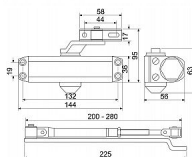

RZ.202.AR.S

» DVEŘNÍ KOVÁNÍ » ZAVÍRAČE » Zavírače

Dodavatelské číslo	0510-29451
EAN	8592218029451
Značka	RICHTER
Kód produktu	05203-8901
Balení	0 ks

Dveřní zavírač s aretací pro interiérové dveře.

Zavírací síla 2 dle EN1154.

Nastavitelná rychlost zavírání a doklapu.

Váha dveří max. 45 kg.

Šířka dveří max. 850 mm.

Úhel otevření dveří max. 160°.

Montáž na dveře.

Balení vč. standardního ramínka a montážního materiálu.

Dostupnost na hlavním skladě: skladem u dodavatele