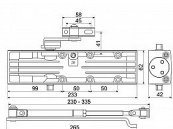

RZ.2024.BC.S dveřní zavírač s tlumením zavírání protipožární

» DVEŘNÍ KOVÁNÍ » ZAVÍRAČE » Zavírače

Dodavatelské číslo	0510-34332
EAN	8592218034332
Značka	RICHTER
Kód produktu	05203-8950

Dveřní zavírač pro vstupní dveře

Vhodný pro požární dveře dle EN 1634, požární odolnost 1,5 hod.

Plynule nastavitelná zavírací síla 2-4 dle EN 1154.

Tlumení otevíracího úhlu "backcheck" (BC).

Váha dveří max. 80 kg. Šířka dveří max. 1100 mm.

Úhel otevření dveří max. 180°.

Montáž na dveře nebo na zárubeň.

Balení včetně standardního ramínka a montážního materiálu.

Barva: stříbrná

Dostupnost sklad SEZAM :

u dodavatele

Dostupné sklad dodavatele:

sklad dodavatele

Parametry

Značka	RICHTER