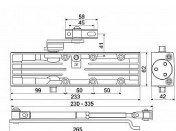

RZ.2024.BC.S dveřní zavírač s tlumením zavírání protipožární

» DVEŘNÍ KOVÁNÍ » ZAVÍRAČE » Zavírače

Dodavatelské číslo	0510-34332
EAN	8592218034332
Značka	RICHTER
Kód produktu	05203-8950
Balení	0 ks

Dveřní zavírač pro vstupní dveře

Vhodný pro požární dveře dle EN 1634, požární odolnost 1,5 hod.

Plynule nastavitelná zavírací síla 2-4 dle EN 1154.

Tlumení otevíracího úhlu "backcheck" (BC).

Váha dveří max. 80 kg. Šířka dveří max. 1100 mm.

Úhel otevření dveří max. 180°.

Montáž na dveře nebo na zárubeň.

Balení včetně standardního ramínka a montážního materiálu.

Barva: stříbrná

Dostupnost na hlavním skladě: skladem u dodavatele

Parametry

Značka	RICHTER