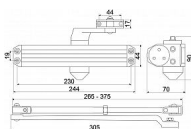

RZ.4000.BC.S dveřní zavírač - nastavit. Síla zavírání

» DVEŘNÍ KOVÁNÍ » ZAVÍRAČE » Zavírače

Dodavatelské číslo	0510-32888
EAN	8592218032888
Značka	RICHTER
Kód produktu	05203-8930
Balení	0 ks

Dveřní zavírač pro vstupní dveře.

Plynule nastavitelná zavírací síla 1-6 dle EN1154.

BC - tlumení otevírání.

Nastavitelná rychlost zavírání a doklapu.

Váha dveří 15-150 kg.

Šířka dveří max. 1500 mm.

Úhel otevření dveří max. 180°.

Montáž na dveře nebo na zárubeň.