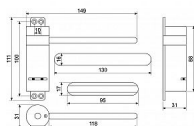

RZ.901.S jednostranný pružinový zavírač

» DVEŘNÍ KOVÁNÍ » ZAVÍRAČE » Zavírače

Dodavatelské číslo	0529-32154
EAN	8592218032154
Značka	RICHTER
Kód produktu	05203-8903
Balení	1 ks

Pružinový dveřní zavírač pro lehké dveře.

Nastavitelná síla pružiny.
Šířka dveří max. 600 mm.
Váha dveří max. 25 kg.
Montáž na dveře nebo na zárubeň.
Balení vč. ramínka i vedení.
Barva: stříbrná

Dostupnost na hlavním skladě: skladem u dodavatele

Parametry

Značka	RICHTER