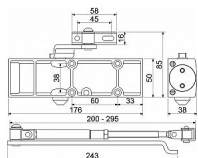

RZ.903.B bílý zavírač PP

» DVEŘNÍ KOVÁNÍ » ZAVÍRAČE » Zavírače

Dodavatelské číslo	0510-31836
Značka	RICHTER
Kód produktu	05203-8906
Balení	1 Ks

Dveřní zavírač pro interiérové dveře.

Vhodný pro požární dveře dle EN 1634.
Zavírací síla 3 dle EN1154.
Nastavitelná rychlost zavírání a doklapu.

Váha dveří max. 65 kg.

Šířka dveří max. 950 mm.

Úhel otevření dveří max. 180°.

Montáž na dveře nebo na zárubeň.

Balení vč. standardního ramínka a montážního materiálu.

Dostupnost sklad SEZAM :

u dodavatele

Dostupné sklad dodavatele:

sklad dodavatele

Parametry

Značka	RICHTER