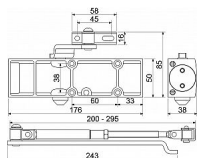

RZ.903.B bílý zavírač PP

» DVEŘNÍ KOVÁNÍ » ZAVÍRAČE » Zavírače

Dodavatelské číslo	0510-31836
Značka	RICHTER
Kód produktu	05203-8906
Balení	1 ks

Dveřní zavírač pro interiérové dveře.

Vhodný pro požární dveře dle EN 1634.
Zavírací síla 3 dle EN1154.
Nastavitelná rychlost zavírání a doklapu.

Váha dveří max. 65 kg.

Šířka dveří max. 950 mm.

Úhel otevření dveří max. 180°.

Montáž na dveře nebo na zárubeň.

Balení vč. standardního ramínka a montážního materiálu.

Dostupnost na hlavním skladě: skladem u dodavatele

Parametry

Značka	RICHTER