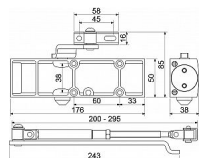

RZ.903.B bílý zavírač PP

» DVEŘNÍ KOVÁNÍ » ZAVÍRAČE » Zavírače

Dodavatelské číslo	0510-31836
Značka	RICHTER
Kód produktu	05203-8906
Balení	1 Ks

Dveřní zavírač pro interiérové dveře.

Vhodný pro požární dveře dle EN 1634.
Zavírací síla 3 dle EN1154.
Nastavitelná rychlost zavírání a doklapu.

Váha dveří max. 65 kg.

Šířka dveří max. 950 mm.

Úhel otevření dveří max. 180°.

Montáž na dveře nebo na zárubeň.

Balení vč. standardního ramínka a montážního materiálu.

Dostupnost sklad SEZAM :

u dodavatele

Dostupné sklad dodavatele:

sklad dodavatele

Parametry

Značka	RICHTER