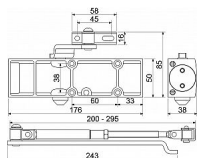

RZ.903.CE černý zavírac PP

» DVEŘNÍ KOVÁNÍ » ZAVÍRAČE » Zavírače

Dodavatelské číslo	0510-41255
EAN	8592218041255
Značka	RICHTER
Kód produktu	05203-8905
Balení	1 ks

Dveřní zavírač pro interiérové dveře.

Vhodný pro požární dveře dle EN 1634.
Zavírací síla 3 dle EN1154.
Nastavitelná rychlost zavírání a doklapu.
Váha dveří max. 65 kg.
Šířka dveří max. 950 mm.
Úhel otevření dveří max. 180°.
Montáž na dveře nebo na zárubeň.
Balení vč. standardního ramínka a montážního materiálu.