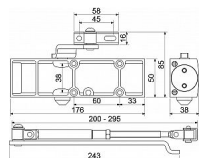

RZ.903.CE černý zavírač PP

» DVEŘNÍ KOVÁNÍ » ZAVÍRAČE » Zavírače

Dodavatelské číslo	0510-41255
EAN	8592218041255
Značka	RICHTER
Kód produktu	05203-8905
Balení	1 Ks

Dveřní zavírač pro interiérové dveře.

Vhodný pro požární dveře dle EN 1634.
Zavírací síla 3 dle EN1154.
Nastavitelná rychlost zavírání a doklapu.
Váha dveří max. 65 kg.
Šířka dveří max. 950 mm.
Úhel otevření dveří max. 180°.
Montáž na dveře nebo na zárubeň.
Balení vč. standardního ramínka a montážního materiálu.

Dostupnost sklad SEZAM : u dodavatele
Dostupné sklad dodavatele: sklad dodavatele

Parametry

Značka	RICHTER