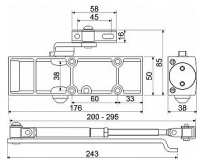

RZ.903.CE černý zavírač PP

» DVEŘNÍ KOVÁNÍ » ZAVÍRAČE » Zavírače

Dodavatelské číslo	0510-41255
EAN	8592218041255
Značka	RICHTER
Kód produktu	05203-8905
Balení	1 Ks

Dveřní zavírač pro interiérové dveře.

Vhodný pro požární dveře dle EN 1634.
Zavírací síla 3 dle EN1154.
Nastavitelná rychlost zavírání a doklapu.
Váha dveří max. 65 kg.
Šířka dveří max. 950 mm.
Úhel otevření dveří max. 180°.
Montáž na dveře nebo na zárubeň.
Balení vč. standardního ramínka a montážního materiálu.