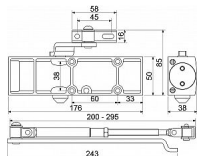

# RZ.903. dveřní protipožární zavírač

» DVEŘNÍ KOVÁNÍ » ZAVÍRAČE » Zavírače

Značka	RICHTER
Kód produktu	MP05203-8905
Balení	1 ks

Dveřní zavírač pro interiérové dveře.

Vhodný pro požární dveře dle EN 1634.  
Zavírací síla 3 dle EN1154.  
Nastavitelná rychlost zavírání a doklapu.  
Váha dveří max. 65 kg.  
Šířka dveří max. 950 mm.  
Úhel otevření dveří max. 180°.  
Montáž na dveře nebo na zárubeň.  
Balení vč. standardního ramínka a montážního materiálu.