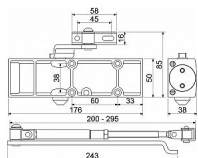

RZ.903 dveřní protipožární zavírač

» DVEŘNÍ KOVÁNÍ » ZAVÍRAČE » Zavírače

Značka	RICHTER
Kód produktu	MP05203-8905
Balení	1 Ks

Dveřní zavírač pro interiérové dveře.

Vhodný pro požární dveře dle EN 1634.
Zavírací síla 3 dle EN1154.
Nastavitelná rychlost zavírání a doklapu.
Váha dveří max. 65 kg.
Šířka dveří max. 950 mm.
Úhel otevření dveří max. 180°.
Montáž na dveře nebo na zárubeň.
Balení vč. standardního ramínka a montážního materiálu.