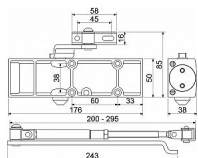

# RZ.903.H hnědý zavírač PP

» DVEŘNÍ KOVÁNÍ » ZAVÍRAČE » Zavírače

Dodavatelské číslo	0510-32697
Značka	RICHTER
Kód produktu	05203-8908

Dveřní zavírač pro interiérové dveře.

Vhodný pro požární dveře dle EN 1634.  
Zavírací síla 3 dle EN1154.  
Nastavitelná rychlost zavírání a doklapu.  
Váha dveří max. 65 kg.  
Šířka dveří max. 950 mm.  
Úhel otevření dveří max. 180°.  
Montáž na dveře nebo na zárubeň.  
Balení vč. standardního ramínka a montážního materiálu.