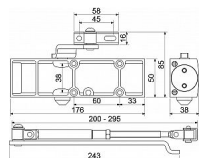

RZ.903.S stříbrný zavírač PP

» DVEŘNÍ KOVÁNÍ » ZAVÍRAČE » Zavírače

Dodavatelské číslo	0510-27853
EAN	8592218027853
Značka	RICHTER
Kód produktu	05203-8907

Dveřní zavírač pro interiérové dveře.

Vhodný pro požární dveře dle EN 1634.
Zavírací síla 3 dle EN1154.
Nastavitelná rychlost zavírání a doklapu.

Váha dveří max. 65 kg.

Šířka dveří max. 950 mm.

Úhel otevření dveří max. 180°.

Montáž na dveře nebo na zárubeň.

Balení vč. standardního ramínka a montážního materiálu.

Dostupnost sklad SEZAM :

u dodavatele

Dostupné sklad dodavatele:

sklad dodavatele

Parametry

Značka	RICHTER