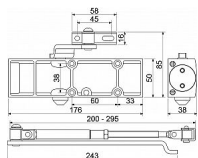

RZ.903.S stříbrný zavírac PP

» DVEŘNÍ KOVÁNÍ » ZAVÍRAČE » Zavírače

Dodavatelské číslo	0510-27853
EAN	8592218027853
Značka	RICHTER
Kód produktu	05203-8907
Balení	0 ks

Dveřní zavírač pro interiérové dveře.

Vhodný pro požární dveře dle EN 1634.
Zavírací síla 3 dle EN1154.
Nastavitelná rychlost zavírání a doklapu.
Váha dveří max. 65 kg.
Šířka dveří max. 950 mm.
Úhel otevření dveří max. 180°.
Montáž na dveře nebo na zárubeň.
Balení vč. standardního ramínka a montážního materiálu.

Dostupnost na hlavním skladě: skladem u dodavatele

Parametry

Značka	RICHTER