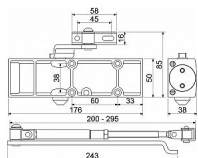

RZ.903.S stříbrný zavírač PP

» DVEŘNÍ KOVÁNÍ » ZAVÍRAČE » Zavírače

Dodavatelské číslo	0510-27853
EAN	8592218027853
Značka	RICHTER
Kód produktu	05203-8907

Dveřní zavírač pro interiérové dveře.

Vhodný pro požární dveře dle EN 1634.
Zavírací síla 3 dle EN1154.
Nastavitelná rychlost zavírání a doklapu.

Váha dveří max. 65 kg.

Šířka dveří max. 950 mm.

Úhel otevření dveří max. 180°.

Montáž na dveře nebo na zárubeň.

Balení vč. standardního ramínka a montážního materiálu.

Dostupnost sklad SEZAM :

skladem

Dostupné sklad dodavatele:

sklad dodavatele

Parametry

Značka	RICHTER