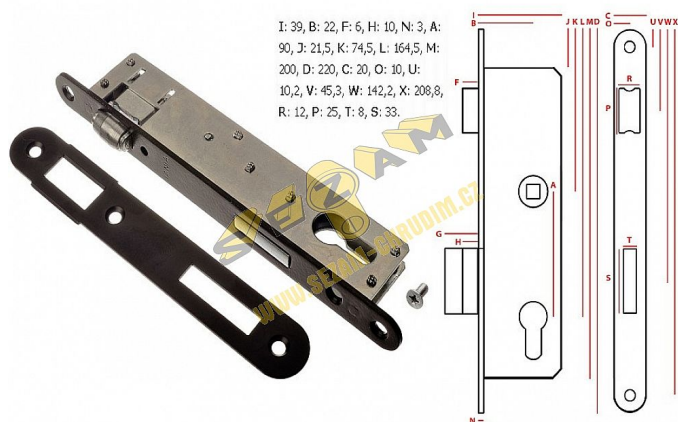

# RZB valeckovy Z077 D22/38mm 027016 ZP-SW-215

» ZABEZPEČENÍ » ZADLABACÍ ZÁMKY » Závorové

Dodavatelské číslo

027016

EAN

8590531270161

Kód produktu

04052-0300

Balení

1 ks

RZB zadlabací zámek válečkový, hloubka 38mm

Dostupnost na hlavním skladě:

skladem