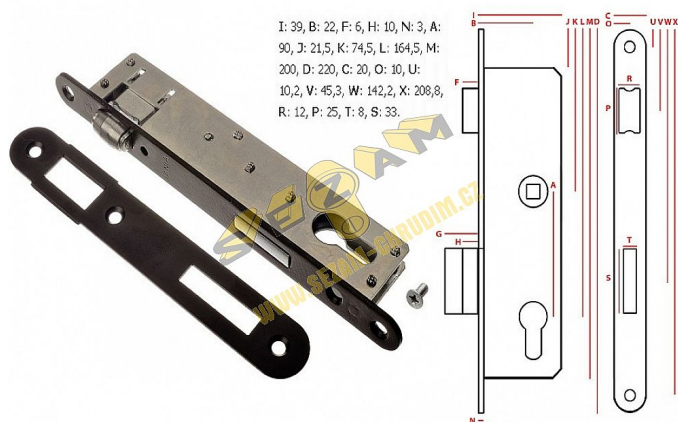

RZB válečkový Z077 D22/38mm 027016 ZP-SW-215

» ZABEZPEČENÍ » ZADLABACÍ ZÁMKY » Válečkové

Dodavatelské číslo

027016

EAN

8590531270161

Kód produktu

04052-0300

Balení

1 Ks

RZB zadlabací zámek válečkový, hloubka 38mm

Dostupnost sklad SEZAM :

skladem