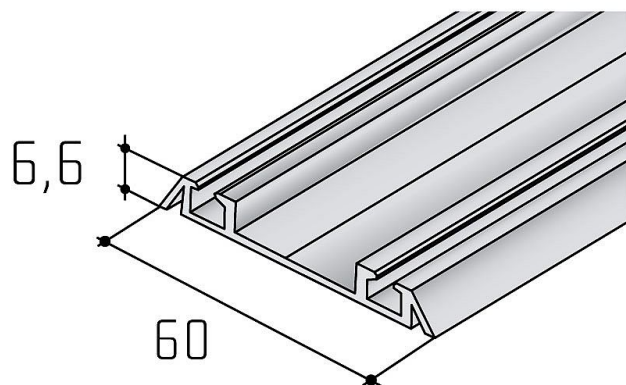

# S 06 NN spodní profil dvojité - délka 2,5 m

» PRO TRUHLÁŘE » POSUVNÉ KOVÁNÍ » Pro skříně - SALU S50N

Dodavatelské číslo	17D1D6NNXX
Kód produktu	03530-0362
Balení	1 ks

Lze ho zakouit i v jiných barvách než stříbný elox, a to v barvách světlý bronz, tmavý nerez, bílá, černá, šedý nerez, speciální lakování