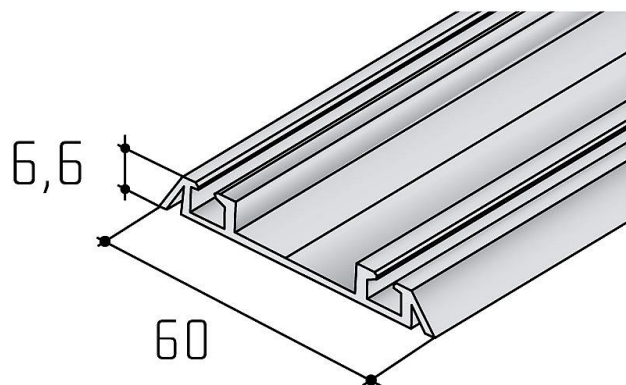

S 06 NN spodní profil dvojité - délka 2 m

» PRO TRUHLÁŘE » POSUVNÉ KOVÁNÍ » Pro skříně - SALU S50N

Dodavatelské číslo	17D1D6NNXX
Kód produktu	03530-0361
Balení	1 ks

Lze ho zakouit i v jiných barvách než stříbný elox, a to v barvách světlý bronz, tmavý nerez, bílá, černá, šedý nerez, speciální lakování