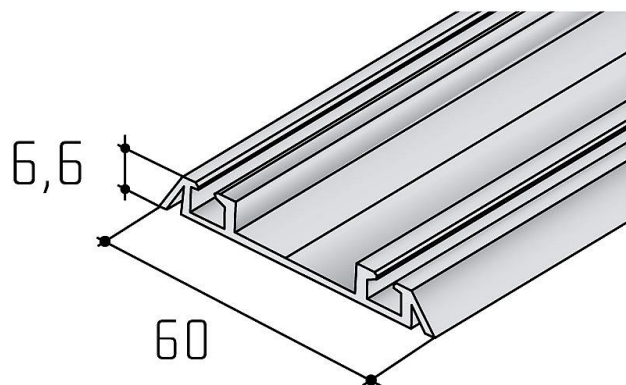

S 06 NN spodní profil dvojité - délka 3,5 m

» PRO TRUHLÁŘE » POSUVNÉ KOVÁNÍ » Pro skříně - SALU S50N

Dodavatelské číslo	17D1D6NNXX
Kód produktu	03530-0364
Balení	1 ks

Lze ho zakouit i v jiných barvách než stříbný elox, a to v barvách světlý bronz, tmavý nerez, bílá, černá, šedý nerez, speciální lakování