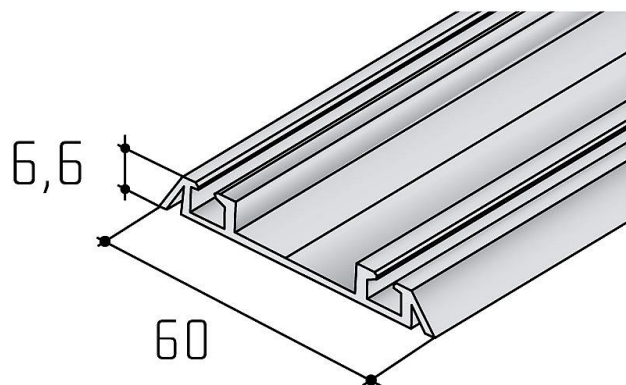

S 06 NN spodní profil dvojité - délka 3 m

» PRO TRUHLÁŘE » POSUVNÉ KOVÁNÍ » Pro skříně - SALU S50N

Dodavatelské číslo	17D1D6NNXX
Kód produktu	03530-0363
Balení	1 ks

Lze ho zakouit i v jiných barvách než stříbný elox, a to v barvách světlý bronz, tmavý nerez, bílá, černá, šedý nerez, speciální lakování