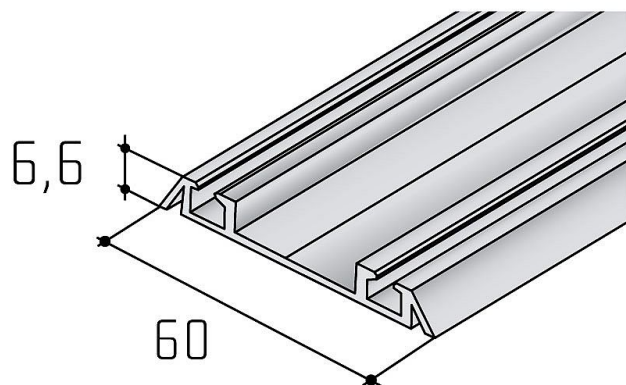

# S 06 NN spodní profil dvojité - délka 4,5 m

» PRO TRUHLÁŘE » POSUVNÉ KOVÁNÍ » Pro skříně - SALU S50N

Dodavatelské číslo	17D1D6NNXX
Kód produktu	03530-0367
Balení	1 ks

Lze ho zakouit i v jiných barvách než stříbný elox, a to v barvách světlý bronz, tmavý nerez, bílá, černá, šedý nerez, speciální lakování