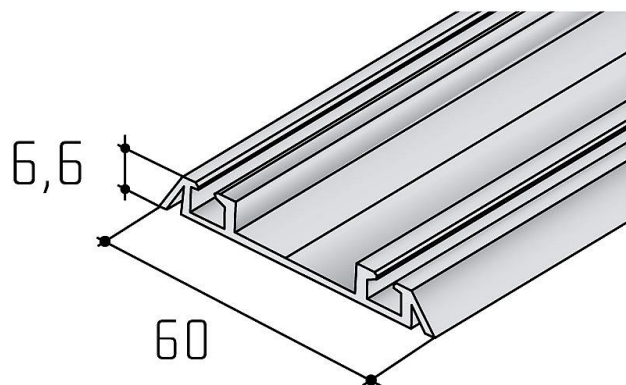

S 06 NN spodní profil dvojité - délka 4 m

» PRO TRUHLÁŘE » POSUVNÉ KOVÁNÍ » Pro skříně - SALU S50N

Dodavatelské číslo	17D1D6NNXX
Kód produktu	03530-0366
Balení	1 ks

Lze ho zakouit i v jiných barvách než stříbný elox, a to v barvách světlý bronz, tmavý nerez, bílá, černá, šedý nerez, speciální lakování