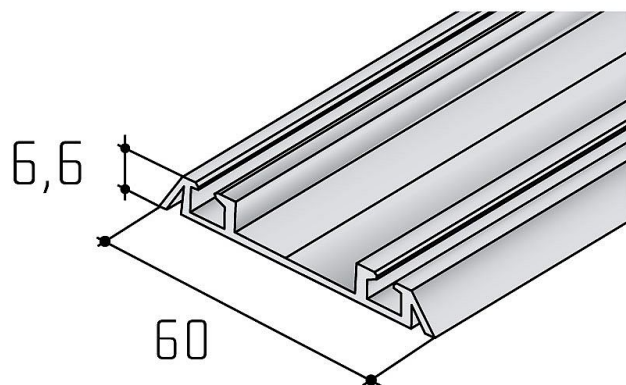

S 06 NN spodní profil dvojité - délka 6 m

» PRO TRUHLÁŘE » POSUVNÉ KOVÁNÍ » Pro skříně - SALU S50N

Dodavatelské číslo	17D1D6NNXX
Kód produktu	03530-0368
Balení	1 ks

Lze ho zakouit i v jiných barvách než stříbný elox, a to v barvách světlý bronz, tmavý nerez, bílá, černá, šedý nerez, speciální lakování