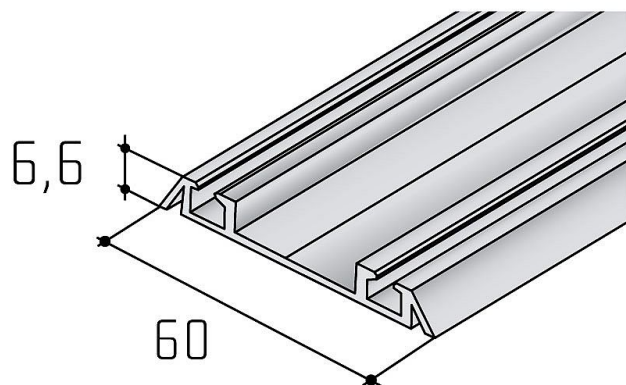

# S 06 NN spodní profil dvojitý stříbrný elox

» PRO TRUHLÁŘE » POSUVNÉ KOVÁNÍ » Pro skříně - SALU S50N

Dodavatelské číslo	17D1D6NNXX
Kód produktu	MP03530-0361
Balení	1 ks

Lze ho zakouit i v jiných barvách než stříbrný elox, a to v barvách světlý bronz, tmavý nerez, bílá, černá, šedý nerez, speciální lakování