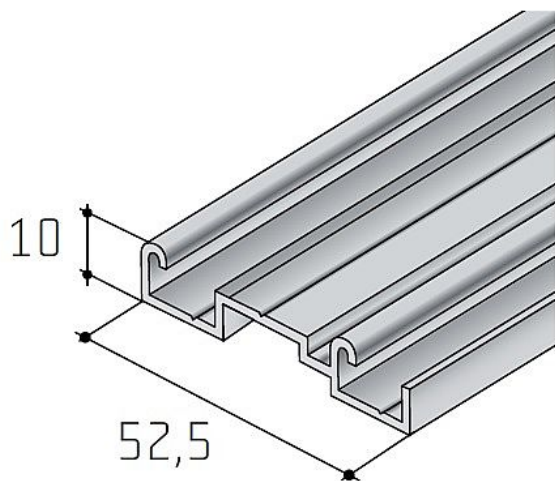

# S 06 spodní profil dvojitý - délka 2,5 m

» PRO TRUHLÁŘE » POSUVNÉ KOVÁNÍ » Pro skříně - SALU S60H/S60HSC

Dodavatelské číslo	17D1DS06XX
Kód produktu	03530-0377
Balení	1 Ks

různé délky

Dostupnost sklad SEZAM : u dodavatele  
Dostupné sklad dodavatele: sklad dodavatele