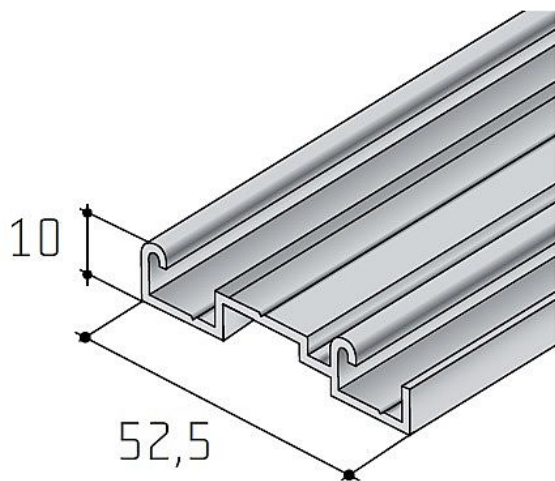

S 06 spodní profil dvojitý - délka 2,5 m

» PRO TRUHLÁŘE » POSUVNÉ KOVÁNÍ » Pro skříně - SALU S60H/S60HSC

Dodavatelské číslo	17D1DS06XX
Kód produktu	03530-0377
Balení	1 ks

Dostupnost na hlavním skladě: skladem u dodavatele