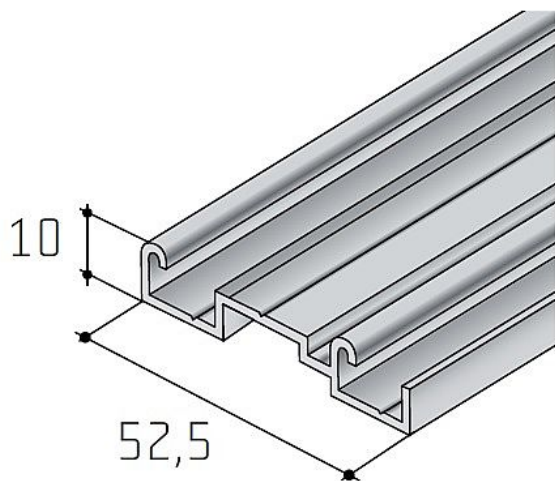

S 06 spodní profil dvojitý - délka 2,5 m

» PRO TRUHLÁŘE » POSUVNÉ KOVÁNÍ » Pro skříně - SALU S60H/S60HSC

Dodavatelské číslo	17D1DS06XX
Kód produktu	03530-0377
Balení	1 Ks

různé délky

Dostupnost sklad SEZAM : u dodavatele
Dostupné sklad dodavatele: sklad dodavatele