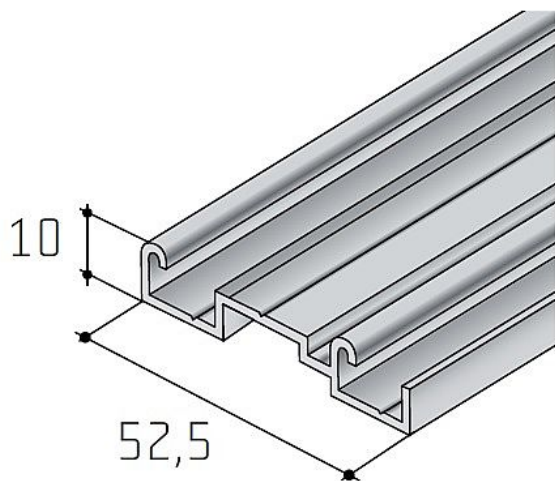

S 06 spodní profil dvojitý - délka 2 m

» PRO TRUHLÁŘE » POSUVNÉ KOVÁNÍ » Pro skříně - SALU S60H/S60HSC

Dodavatelské číslo	17D1DS06XX
Kód produktu	03530-0376
Balení	1 Ks

různé délky

Dostupnost sklad SEZAM : u dodavatele
na cestě 1,00 ks
Dostupné sklad dodavatele: sklad dodavatele