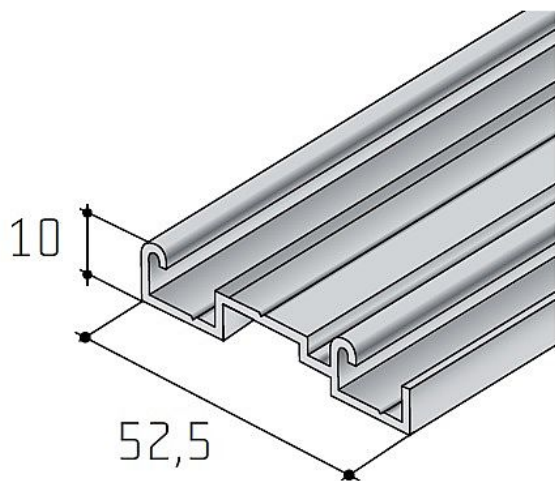

S 06 spodní profil dvojitý - délka 2 m

» PRO TRUHLÁŘE » POSUVNÉ KOVÁNÍ » Pro skříně - SALU S60H/S60HSC

Dodavatelské číslo	17D1DS06XX
Kód produktu	03530-0376
Balení	1 ks

Dostupnost na hlavním skladě: skladem u dodavatele