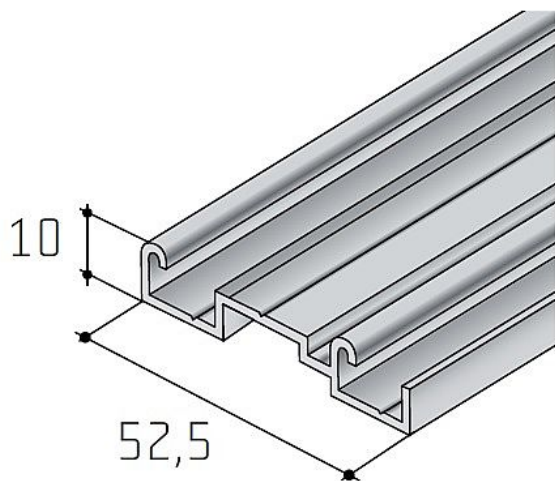

# S 06 spodní profil dvojitý - délka 2 m

» PRO TRUHLÁŘE » POSUVNÉ KOVÁNÍ » Pro skříně - SALU S60H/S60HSC

Dodavatelské číslo	17D1DS06XX
Kód produktu	03530-0376
Balení	1 Ks

různé délky

Dostupnost sklad SEZAM : u dodavatele  
Dostupné sklad dodavatele: sklad dodavatele