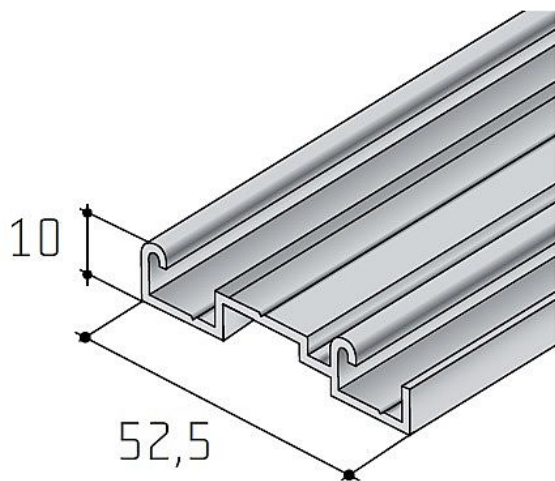

S 06 spodní profil dvojitý - délka 3,5 m

» PRO TRUHLÁŘE » POSUVNÉ KOVÁNÍ » Pro skříně - SALU S60H/S60HSC

Dodavatelské číslo	17D1DS06XX
Kód produktu	03530-0379
Balení	1 ks

Dostupnost na hlavním skladě: skladem u dodavatele