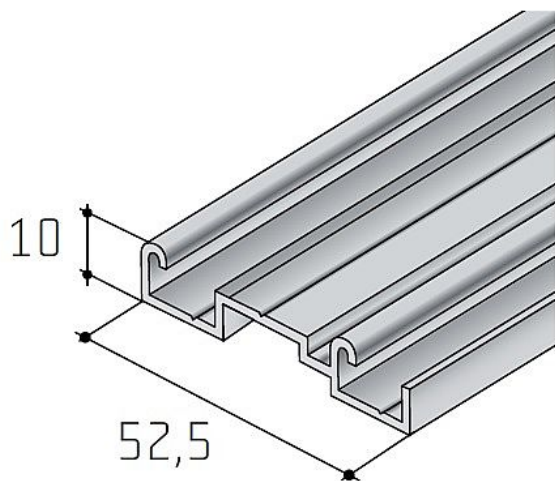

# S 06 spodní profil dvojitý - délka 3,5 m

» PRO TRUHLÁŘE » POSUVNÉ KOVÁNÍ » Pro skříně - SALU S60H/S60HSC

Dodavatelské číslo	17D1DS06XX
Kód produktu	03530-0379
Balení	1 Ks

různé délky

Dostupnost sklad SEZAM : u dodavatele  
Dostupné sklad dodavatele: sklad dodavatele