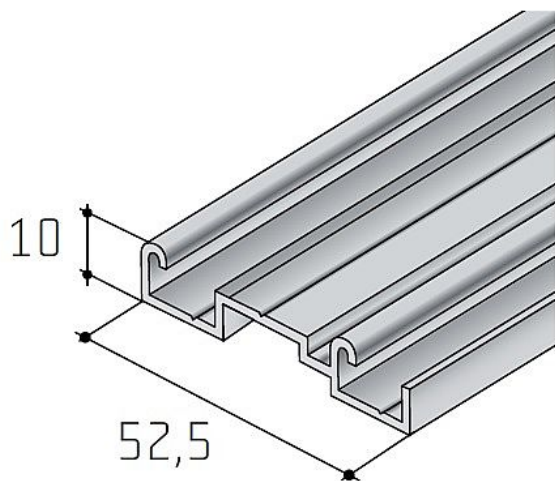

S 06 spodní profil dvojité - délka 3 m

» PRO TRUHLÁŘE » POSUVNÉ KOVÁNÍ » Pro skříně - SALU S60H/S60HSC

Dodavatelské číslo	17D1DS06XX
Kód produktu	03530-0378
Balení	1 Ks

různé délky

Dostupnost sklad SEZAM : u dodavatele
Dostupné sklad dodavatele: sklad dodavatele