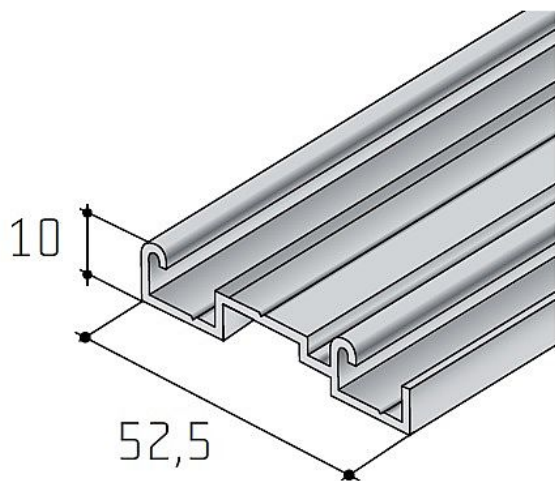

S 06 spodní profil dvojité - délka 3 m

» PRO TRUHLÁŘE » POSUVNÉ KOVÁNÍ » Pro skříně - SALU S60H/S60HSC

Dodavatelské číslo	17D1DS06XX
Kód produktu	03530-0378
Balení	1 ks

Dostupnost na hlavním skladě: skladem u dodavatele