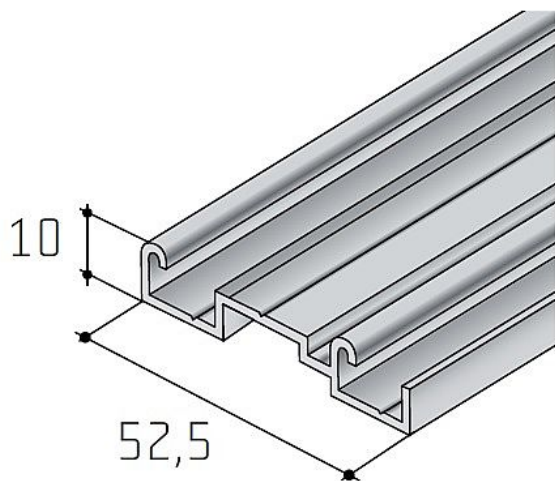

S 06 spodní profil dvojitý - délka 3 m

» PRO TRUHLÁŘE » POSUVNÉ KOVÁNÍ » Pro skříně - SALU S60H/S60HSC

Dodavatelské číslo	17D1DS06XX
Kód produktu	03530-0378
Balení	1 Ks

různé délky

Dostupnost sklad SEZAM : u dodavatele
Dostupné sklad dodavatele: sklad dodavatele