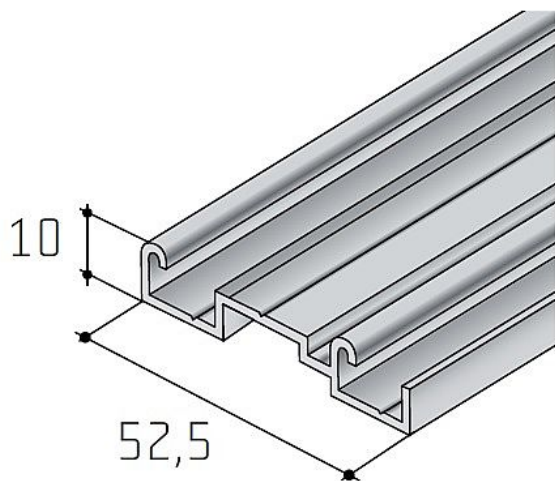

S 06 spodní profil dvojitý - délka 6 m

» PRO TRUHLÁŘE » POSUVNÉ KOVÁNÍ » Pro skříně - SALU S60H/S60HSC

Dodavatelské číslo	17D1DS06XX
Kód produktu	03530-0380
Balení	1 Ks

různé délky

Dostupnost sklad SEZAM : u dodavatele
Dostupné sklad dodavatele: sklad dodavatele