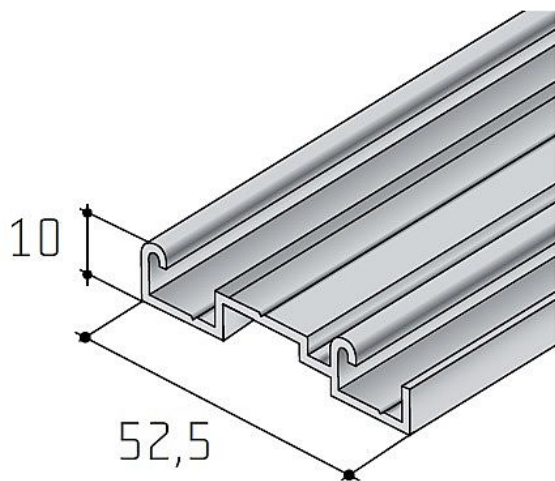

S 06 spodní profil dvojité - délka 6 m

» PRO TRUHLÁŘE » POSUVNÉ KOVÁNÍ » Pro skříně - SALU S60H/S60HSC

Dodavatelské číslo	17D1DS06XX
Kód produktu	03530-0380
Balení	1 ks

Dostupnost na hlavním skladě: skladem u dodavatele