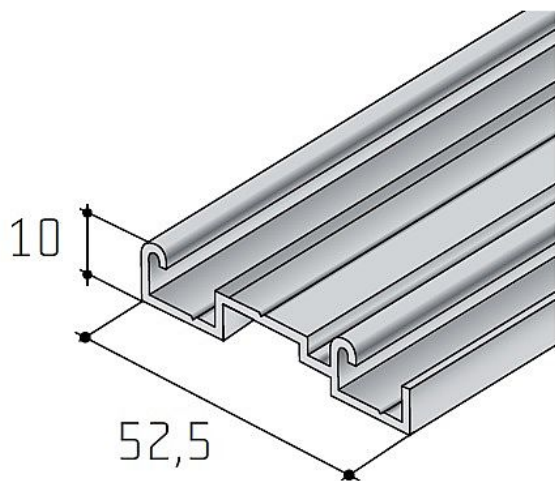

S 06 spodní profil dvojitý stříbrný elox.

» PRO TRUHLÁŘE » POSUVNÉ KOVÁNÍ » Pro skříně - SALU S60H/S60HSC

Kód produktu

MP03530-0376

Balení

1 ks

Dostupnost na hlavním skladě:

skladem u dodavatele