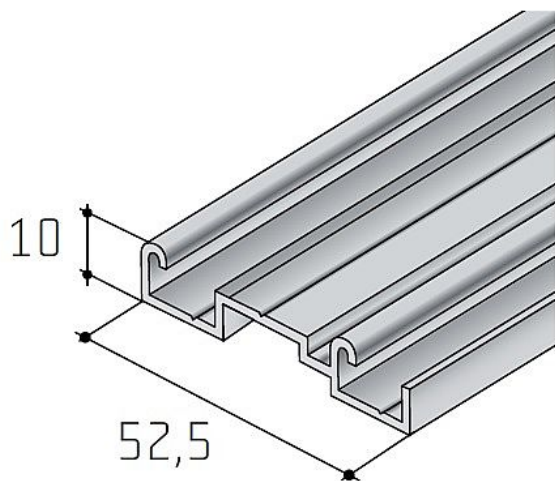

# S 06 spodní profil dvojitý stříbrný elox.

» PRO TRUHLÁŘE » POSUVNÉ KOVÁNÍ » Pro skříně - SALU S60H/S60HSC

Kód produktu

MP03530-0376

Balení

1 Ks

různé délky

Dostupnost sklad SEZAM :