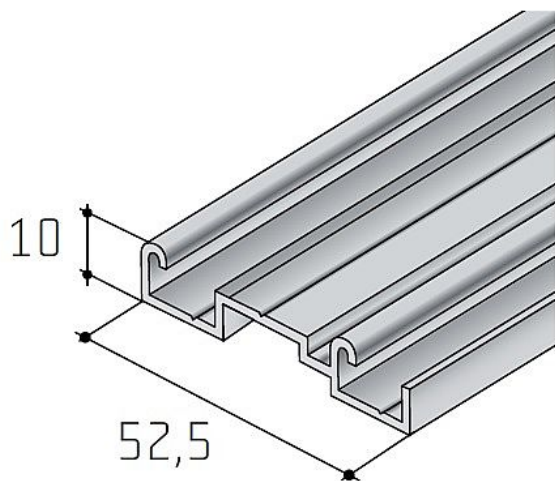

S 06 spodní profil dvojitý stříbrný elox.

» PRO TRUHLÁŘE » POSUVNÉ KOVÁNÍ » Pro skříně - SALU S60H/S60HSC

Kód produktu

MP03530-0376

Balení

1 Ks

různé délky

Dostupnost sklad SEZAM :