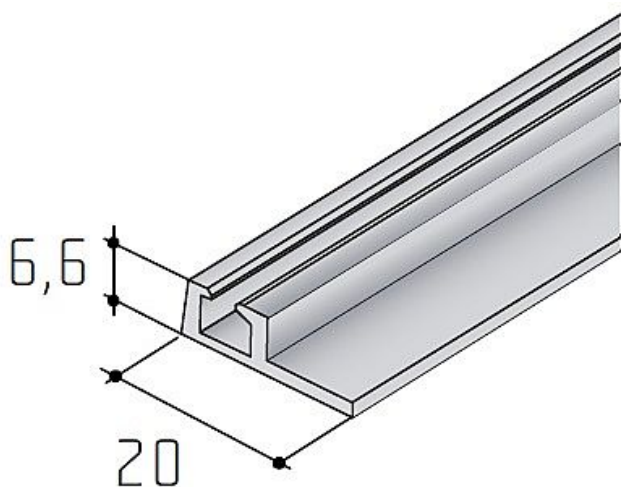

# S 06N-1 dolní profil JEDNODUCHY - délka 2,5 m

» PRO TRUHLÁŘE » POSUVNÉ KOVÁNÍ » Pro skříně - SALU S50N

Dodavatelské číslo	16D106N1XX
Kód produktu	03530-0349
Balení	1 Ks

různé délky

Dostupnost sklad SEZAM : u dodavatele  
Dostupné sklad dodavatele: sklad dodavatele