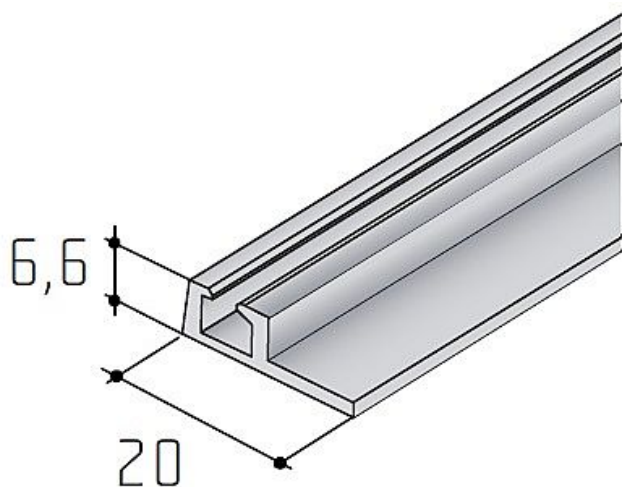

# S 06N-1 dolní profil JEDNODUCHY - délka 2,5 m

» PRO TRUHLÁŘE » POSUVNÉ KOVÁNÍ » Pro skříně - SALU S50N

Dodavatelské číslo	16D106N1XX
Kód produktu	03530-0349
Balení	1 Ks

různé délky

Dostupnost sklad SEZAM : u dodavatele  
Dostupné sklad dodavatele: sklad dodavatele