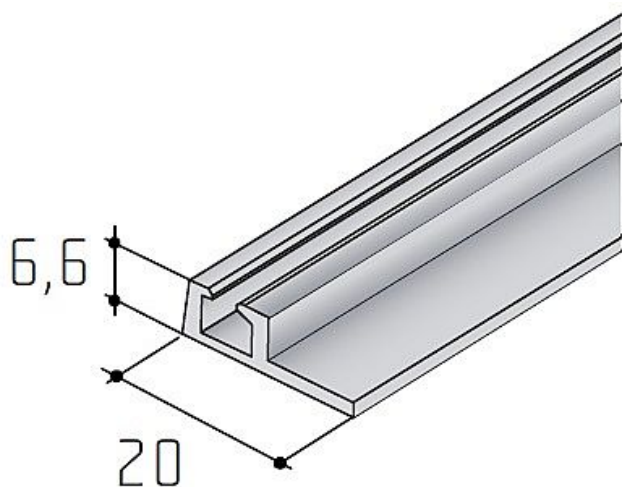

S 06N-1 dolní profil JEDNODUCHY - délka 2,5 m

» PRO TRUHLÁŘE » POSUVNÉ KOVÁNÍ » Pro skříně - SALU S50N

Dodavatelské číslo	16D106N1XX
Kód produktu	03530-0349
Balení	1 Ks

různé délky

Dostupnost sklad SEZAM : u dodavatele
Dostupné sklad dodavatele: sklad dodavatele