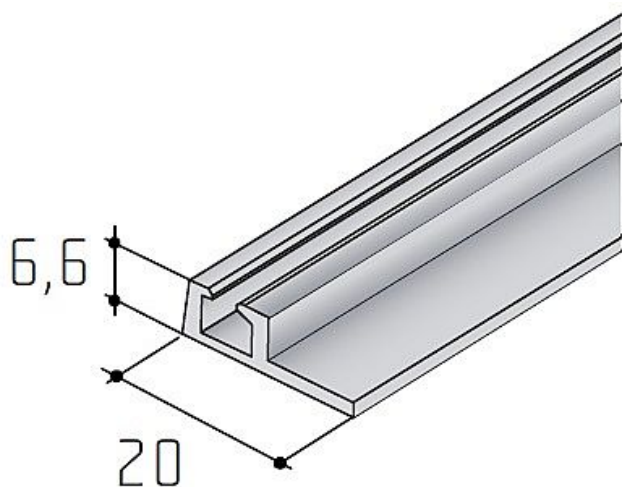

# S 06N-1 dolní profil JEDNODUCHY - délka 2 m

» PRO TRUHLÁŘE » POSUVNÉ KOVÁNÍ » Pro skříně - SALU S50N

Dodavatelské číslo	16D106N1XX
EAN	0010678188887
Kód produktu	03530-0348
Balení	1 Ks

různé délky

Dostupnost sklad SEZAM : u dodavatele  
Dostupné sklad dodavatele: sklad dodavatele