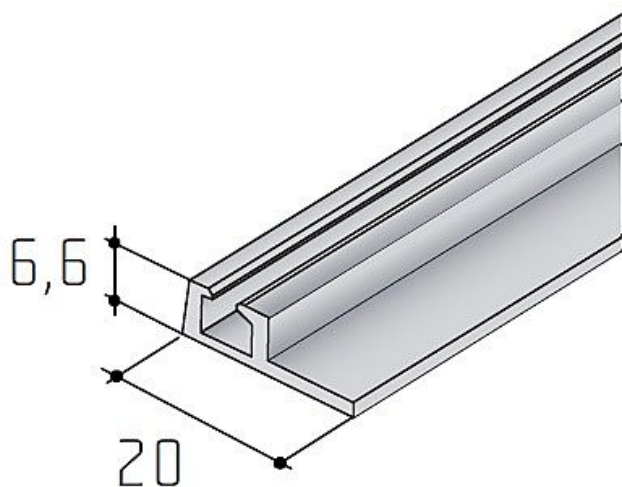

S 06N-1 dolní profil JEDNODUCHY - délka 2 m

» PRO TRUHLÁŘE » POSUVNÉ KOVÁNÍ » Pro skříně - SALU S50N

Dodavatelské číslo	16D106N1XX
EAN	0010678188887
Kód produktu	03530-0348
Balení	1 ks

Dostupnost na hlavním skladě: skladem u dodavatele