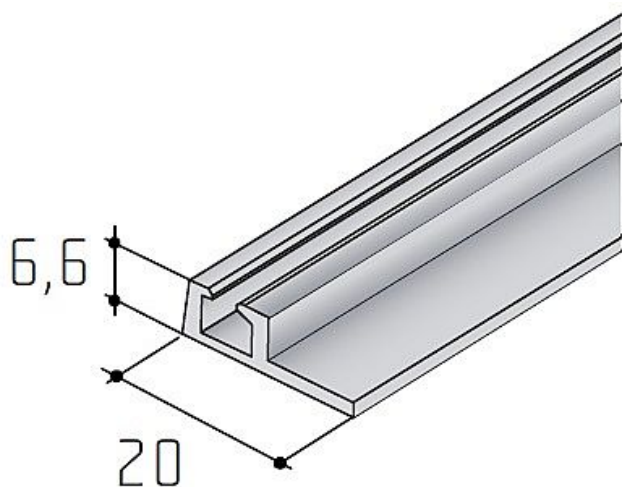

S 06N-1 dolní profil JEDNODUCHY - délka 2 m

» PRO TRUHLÁŘE » POSUVNÉ KOVÁNÍ » Pro skříně - SALU S50N

Dodavatelské číslo	16D106N1XX
EAN	0010678188887
Kód produktu	03530-0348
Balení	1 Ks

různé délky

Dostupnost sklad SEZAM : u dodavatele
Dostupné sklad dodavatele: sklad dodavatele