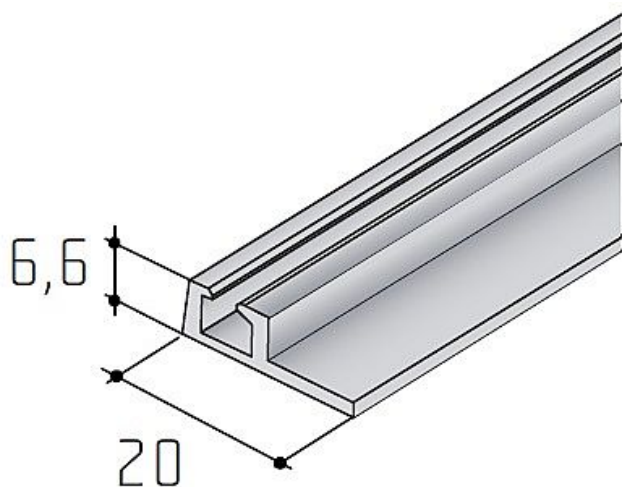

S 06N-1 dolní profil JEDNODUCHY - délka 3,5 m

» PRO TRUHLÁŘE » POSUVNÉ KOVÁNÍ » Pro skříně - SALU S50N

Dodavatelské číslo	16D106N1XX
Kód produktu	03530-0349B
Balení	1 Ks

různé délky

Dostupnost sklad SEZAM : u dodavatele
Dostupné sklad dodavatele: sklad dodavatele