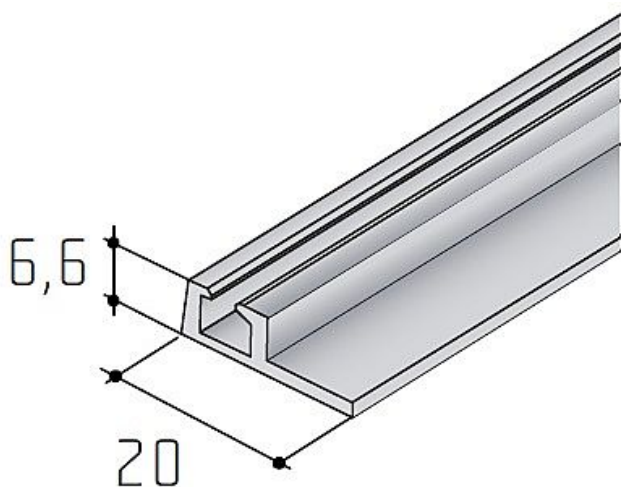

# S 06N-1 dolní profil JEDNODUCHY - délka 3,5 m

» PRO TRUHLÁŘE » POSUVNÉ KOVÁNÍ » Pro skříně - SALU S50N

Dodavatelské číslo	16D106N1XX
Kód produktu	03530-0349B
Balení	1 Ks

různé délky

Dostupnost sklad SEZAM : u dodavatele  
Dostupné sklad dodavatele: sklad dodavatele