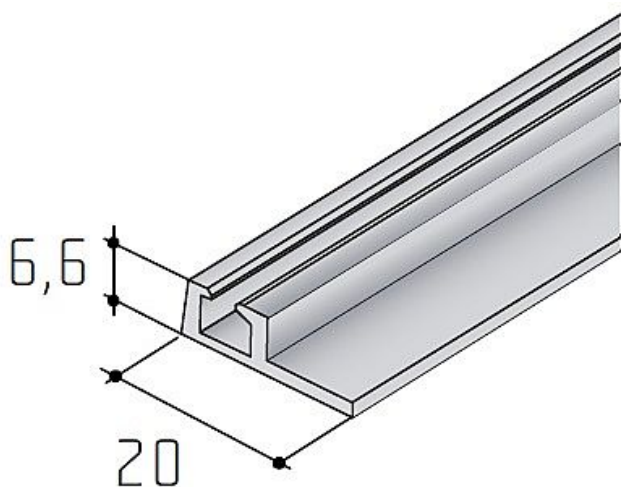

# S 06N-1 dolní profil JEDNODUCHY - délka 3 m

» PRO TRUHLÁŘE » POSUVNÉ KOVÁNÍ » Pro skříně - SALU S50N

Dodavatelské číslo	16D106N1XX
Kód produktu	03530-0349A
Balení	1 Ks

různé délky

Dostupnost sklad SEZAM : u dodavatele  
Dostupné sklad dodavatele: sklad dodavatele