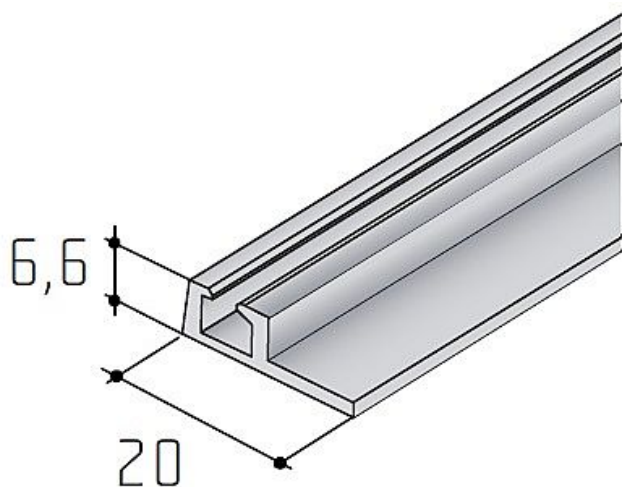

S 06N-1 dolní profil JEDNODUCHY - délka 3 m

» PRO TRUHLÁŘE » POSUVNÉ KOVÁNÍ » Pro skříně - SALU S50N

Dodavatelské číslo	16D106N1XX
Kód produktu	03530-0349A
Balení	1 Ks

různé délky

Dostupnost sklad SEZAM : u dodavatele
Dostupné sklad dodavatele: sklad dodavatele