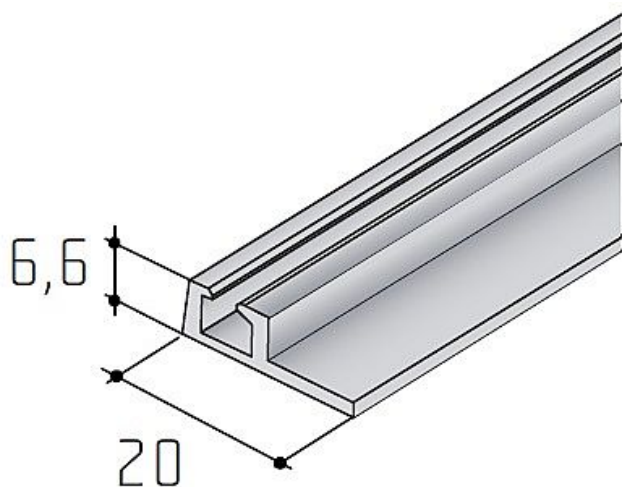

# S 06N-1 dolní profil JEDNODUCHY - délka 4,5 m

» PRO TRUHLÁŘE » POSUVNÉ KOVÁNÍ » Pro skříně - SALU S50N

Dodavatelské číslo	16D106N1XX
Kód produktu	03530-0349D
Balení	1 Ks

různé délky

Dostupnost sklad SEZAM : u dodavatele  
Dostupné sklad dodavatele: sklad dodavatele