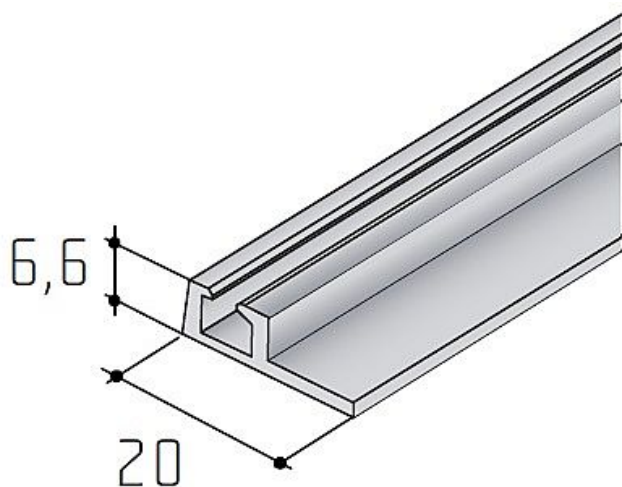

S 06N-1 dolní profil JEDNODUCHY - délka 4,5 m

» PRO TRUHLÁŘE » POSUVNÉ KOVÁNÍ » Pro skříně - SALU S50N

Dodavatelské číslo	16D106N1XX
Kód produktu	03530-0349D
Balení	1 ks

Dostupnost na hlavním skladě: skladem u dodavatele