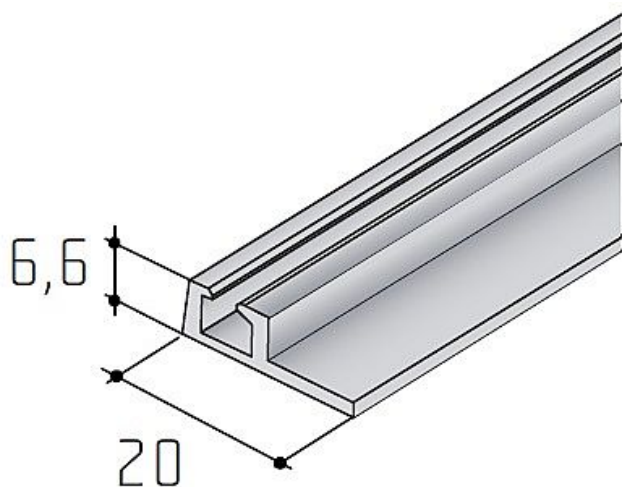

S 06N-1 dolní profil JEDNODUCHY - délka 4,5 m

» PRO TRUHLÁŘE » POSUVNÉ KOVÁNÍ » Pro skříně - SALU S50N

Dodavatelské číslo	16D106N1XX
Kód produktu	03530-0349D
Balení	1 Ks

různé délky

Dostupnost sklad SEZAM : u dodavatele
Dostupné sklad dodavatele: sklad dodavatele