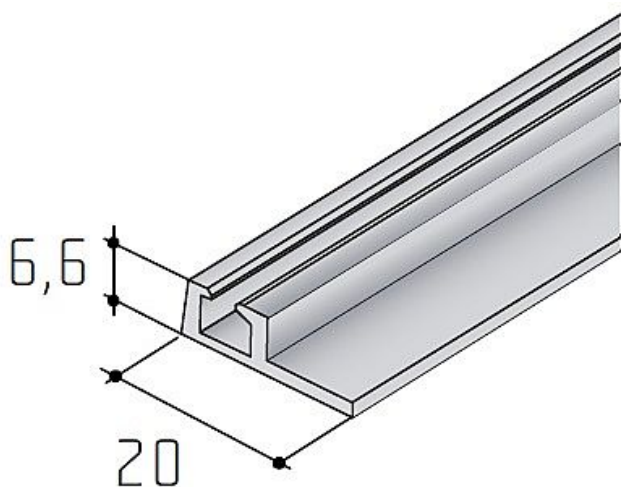

S 06N-1 dolní profil JEDNODUCHY - délka 4 m

» PRO TRUHLÁŘE » POSUVNÉ KOVÁNÍ » Pro skříně - SALU S50N

Dodavatelské číslo	16D106N1XX
Kód produktu	03530-0349C
Balení	1 Ks

různé délky

Dostupnost sklad SEZAM : u dodavatele
Dostupné sklad dodavatele: sklad dodavatele