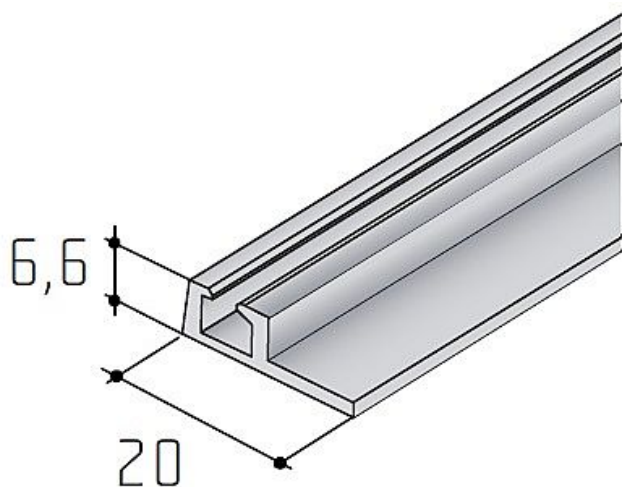

S 06N-1 dolní profil JEDNODUCHY - délka 4 m

» PRO TRUHLÁŘE » POSUVNÉ KOVÁNÍ » Pro skříně - SALU S50N

Dodavatelské číslo	16D106N1XX
Kód produktu	03530-0349C
Balení	1 Ks

různé délky

Dostupnost sklad SEZAM : u dodavatele
Dostupné sklad dodavatele: sklad dodavatele