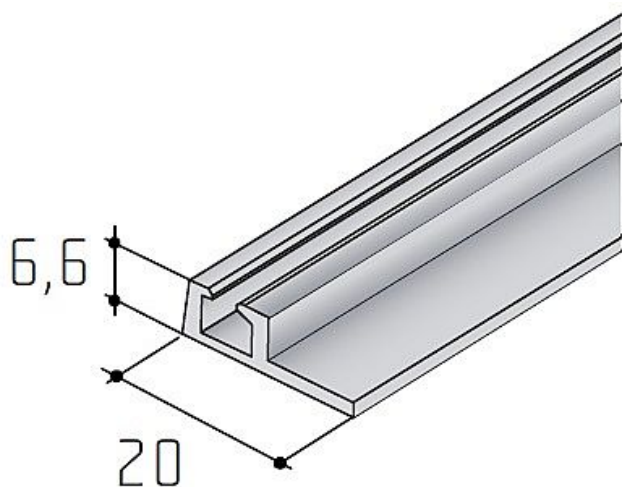

S 06N-1 dolní profil JEDNODUCHY - délka 6 m

» PRO TRUHLÁŘE » POSUVNÉ KOVÁNÍ » Pro skříně - SALU S50N

Dodavatelské číslo	16D106N1XX
Kód produktu	03530-0349E
Balení	1 Ks

různé délky

Dostupnost sklad SEZAM : u dodavatele
Dostupné sklad dodavatele: sklad dodavatele