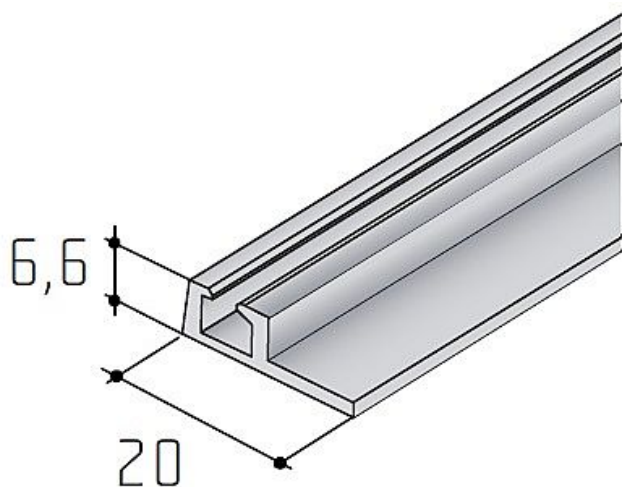

# S 06N-1 dolní profil JEDNODUCHY stříbrný elox

» PRO TRUHLÁŘE » POSUVNÉ KOVÁNÍ » Pro skříně - SALU S50N

Kód produktu

MP03530-0348

Balení

1 Ks

různé délky

Dostupnost sklad SEZAM :