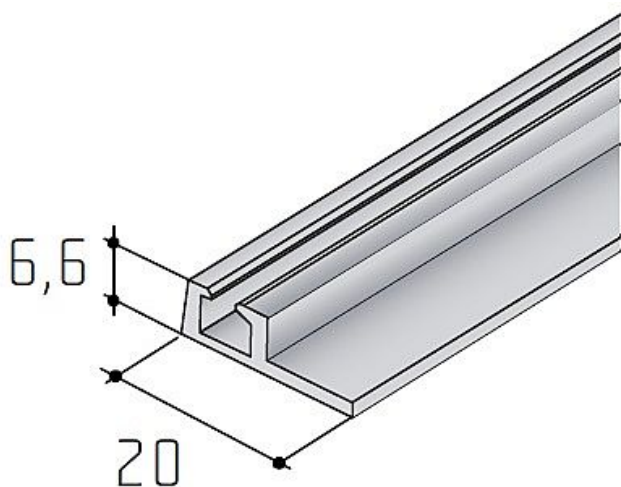

S 06N-1 dolní profil JEDNODUCHY stříbrný elox

» PRO TRUHLÁŘE » POSUVNÉ KOVÁNÍ » Pro skříně - SALU S50N

Kód produktu

MP03530-0348

Balení

1 ks

různé délky

Dostupnost sklad SEZAM :