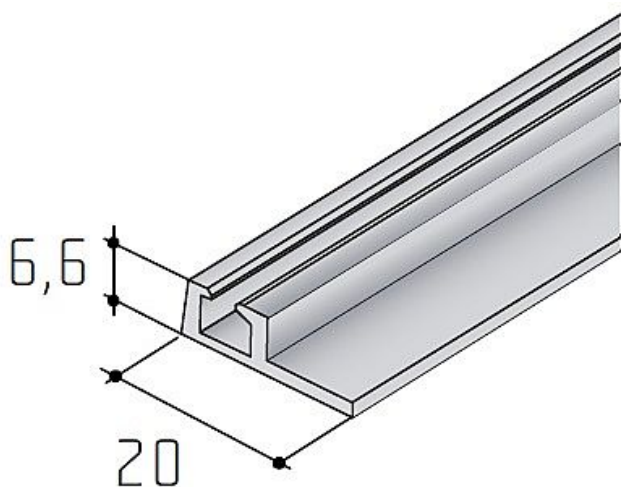

S 06N-1 dolní profil JEDNODUCHY stříbrný elox

» PRO TRUHLÁŘE » POSUVNÉ KOVÁNÍ » Pro skříně - SALU S50N

Kód produktu

MP03530-0348

Balení

1 Ks

různé délky

Dostupnost sklad SEZAM :