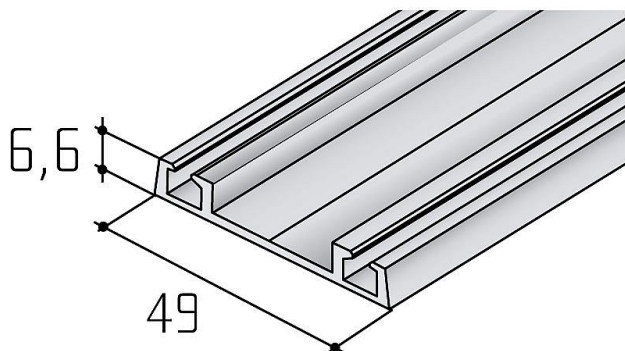

# S 06N spodní profil stříbrný elox

» PRO TRUHLÁŘE » POSUVNÉ KOVÁNÍ » Pro skříně - SALU S50N

Dodavatelské číslo	17D1D06NXX
Kód produktu	MP03530-0336
Balení	1 Ks

Profil S06N se používá v kombinaci s kováním S60N jako dolní profil.

Profil S06N se používá v kombinaci s kováním S50N jako dolní i jako horní profil.

Lze ho zakouit i v jiných barvách než stříbrný elox, a to v barvách světlý bronz, tmavý nerez, bílá, černá, šedý nerez, speciální lakování