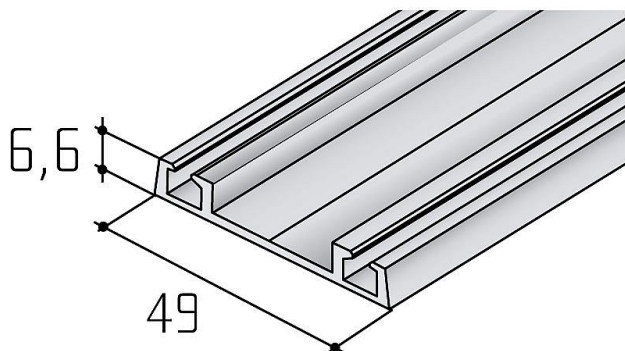

S 06N spodní profil stříbrný elox

» PRO TRUHLÁŘE » POSUVNÉ KOVÁNÍ » Pro skříně - SALU S50N

Dodavatelské číslo	17D1D06NXX
Kód produktu	MP03530-0336
Balení	1 Ks

Profil S06N se používá v kombinaci s kováním S60N jako dolní profil.

Profil S06N se používá v kombinaci s kováním S50N jako dolní i jako horní profil.

Lze ho zakouit i v jiných barvách než stříbrný elox, a to v barvách světlý bronz, tmavý nerez, bílá, černá, šedý nerez, speciální lakování