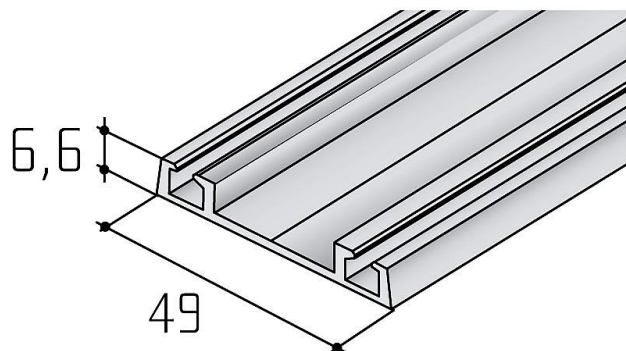

S 06N spodní profil stříbrný elox

» PRO TRUHLÁŘE » POSUVNÉ KOVÁNÍ » Pro skříně - SALU S50N

Dodavatelské číslo	17D1D06NXX
Kód produktu	MP03530-0336
Balení	1 Ks

Profil S06N se používá v kombinaci s kováním S60N jako dolní profil.

Profil S06N se používá v kombinaci s kováním S50N jako dolní i jako horní profil.

Lze ho zakouit i v jiných barvách než stříbrný elox, a to v barvách světlý bronz, tmavý nerez, bílá, černá, šedý nerez, speciální lakování