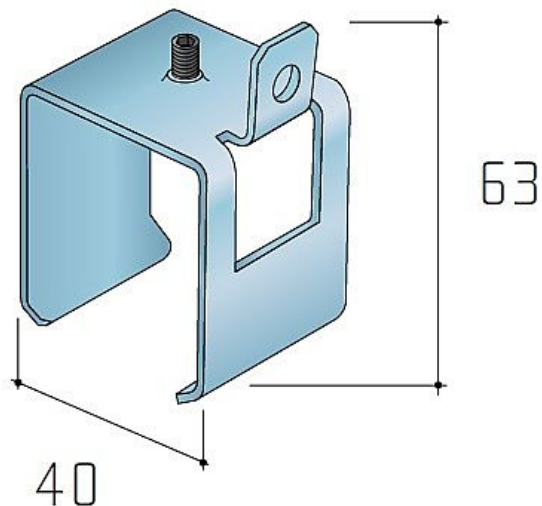

S 100 boční úchyt

» PRO TRUHLÁŘE » POSUVNÉ KOVÁNÍ » Pro dveře - SALU S100

Dodavatelské číslo	12B2S100BU
EAN	0028310066851
Kód produktu	03530-0300
Balení	1 Ks

boční úchyt kolejnice S80

Dostupnost sklad SEZAM : u dodavatele
Dostupné sklad dodavatele: sklad dodavatele