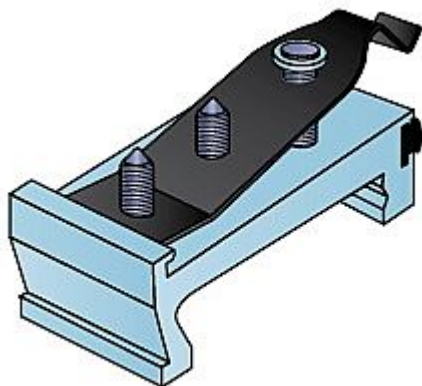

S 100 brzda

» PRO TRUHLÁŘE » POSUVNÉ KOVÁNÍ » Pro dveře - SALU S100

Dodavatelské číslo	XXX006
EAN	0008888880066
Kód produktu	03530-0298
Balení	1 Ks

brzda je již součástí balení, ale lze dokoupit pro brždění obou stran