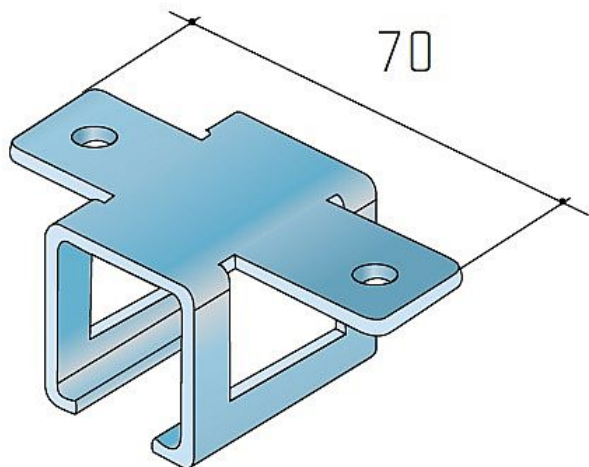

S 100 horní úchyt

» PRO TRUHLÁŘE » POSUVNÉ KOVÁNÍ » Pro dveře - SALU S100

Dodavatelské číslo	12B2S100HU
EAN	0028310072852
Kód produktu	03530-0302
Balení	1 Ks

pro lištu S100

Dostupnost sklad SEZAM : u dodavatele
Dostupné sklad dodavatele: sklad dodavatele