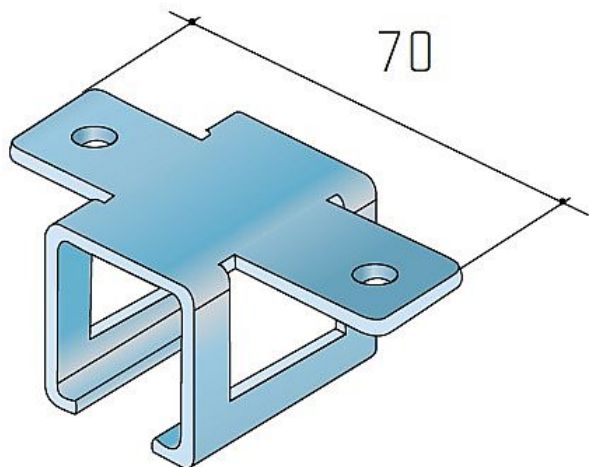

# S 100 horní úchyt

» PRO TRUHLÁŘE » POSUVNÉ KOVÁNÍ » Pro dveře - SALU S100

|                    |               |
|--------------------|---------------|
| Dodavatelské číslo | 12B2S100HU    |
| EAN                | 0028310072852 |
| Kód produktu       | 03530-0302    |
| Balení             | 1 ks          |