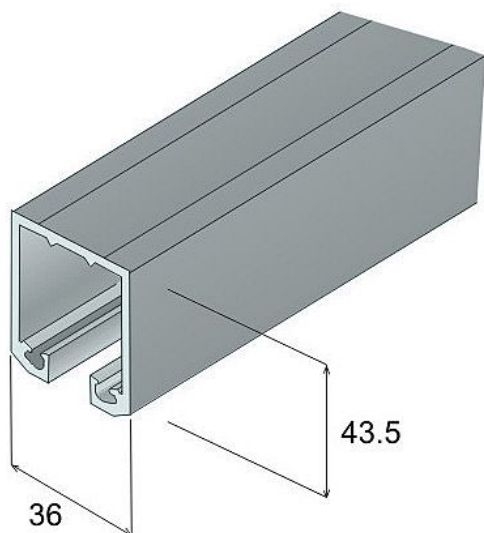

# S 100 profil hliníkový délka 4 m

» PRO TRUHLÁŘE » POSUVNÉ KOVÁNÍ » Pro dveře - SALU S100

Dodavatelské číslo	18D1S100
Kód produktu	03530-0295
Balení	1 Ks

profil ke kování S100

Dostupnost sklad SEZAM : u dodavatele  
Dostupné sklad dodavatele: sklad dodavatele