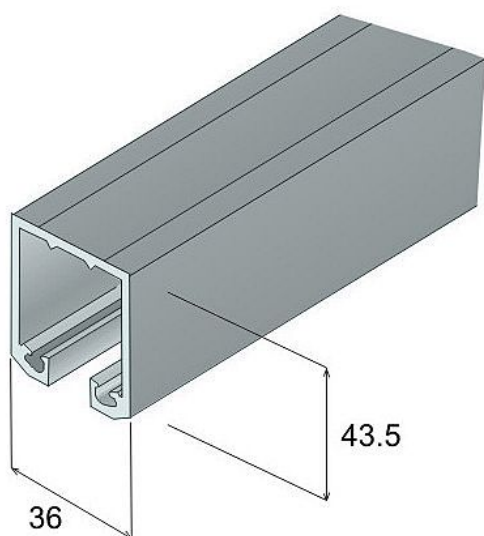

# S 100 profil hliníkový délka 6 m

» PRO TRUHLÁŘE » POSUVNÉ KOVÁNÍ » Pro dveře - SALU S100

Dodavatelské číslo	18D1S100
Kód produktu	03530-0296
Balení	1 Ks

profil ke kování S100

Dostupnost sklad SEZAM : u dodavatele  
Dostupné sklad dodavatele: sklad dodavatele