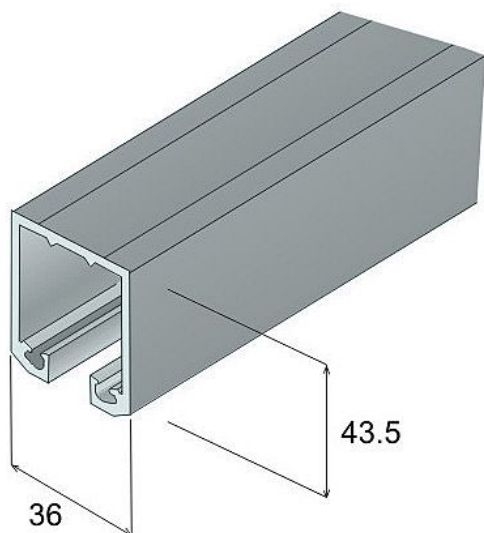

# S 100 profil hliníkový stříbrný elox

» PRO TRUHLÁŘE » POSUVNÉ KOVÁNÍ » Pro dveře - SALU S100

|                    |              |
|--------------------|--------------|
| Dodavatelské číslo | 18D1S100     |
| Kód produktu       | MP03530-0291 |
| Balení             | 1 Ks         |

profil ke kování S100

Dostupnost sklad SEZAM : u dodavatele  
Dostupné sklad dodavatele: momentálně nedostupné